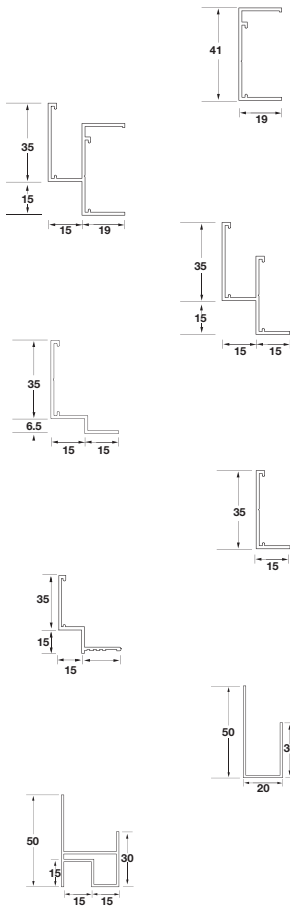

Application area

All ceilings - Perimeters

Physical data

- Material: aluminium
- Surface finish: polyester powder painted
- Colour: Global White / RAL 9010
- Other colours available upon request

PRODUCT RANGE

Item Nr.	Designation	Dimensions (mm)		Standard colours	
		length	height	Global white <input type="checkbox"/>	White RAL 9010 <input type="checkbox"/>
T 3249	AXIOM Perimeter C profile 41 x 19 mm	3000	41	<input checked="" type="checkbox"/>	<input checked="" type="checkbox"/>
T 3226	AXIOM Perimeter Shadowline channel 35 x 15 x 15 x 19 mm	3000	50	<input checked="" type="checkbox"/>	<input checked="" type="checkbox"/>
T 3227	AXIOM Perimeter Shadowline angle 35 x 15 x 15 x 15 mm	3000	50	<input checked="" type="checkbox"/>	<input checked="" type="checkbox"/>
T 3248	AXIOM Perimeter Shadowline angle 35 x 15 x 6.5 x 15 mm	3000	40	<input checked="" type="checkbox"/>	<input checked="" type="checkbox"/>
T 3235	AXIOM Perimeter angle 35 x 15 mm	3000	35	<input checked="" type="checkbox"/>	<input checked="" type="checkbox"/>
T 3225 G	AXIOM Perimeter plasterboard trim	3000	50	<input checked="" type="checkbox"/>	<input checked="" type="checkbox"/>
T 3274	AXIOM Perimeter for B-H 300 (full tiles)	3000	50	<input checked="" type="checkbox"/>	<input checked="" type="checkbox"/>
T 3275	AXIOM Perimeter Shadowline for B-H 300 (full tiles)	3000	50	<input checked="" type="checkbox"/>	<input checked="" type="checkbox"/>

ACCESSORIES

Item Nr.	Designation	Dimensions (mm) height
A 340 H	AXIOM Universal corner clip	-
A 338 H	AXIOM Universal splice plate	-
A 339 J	AXIOM Universal T bar connector clip	-
A 344 H	AXIOM Universal hanging clip	-
A 321 H	AXIOM Transitions suspension clip – straight	79
A 322 H	AXIOM Transitions suspension clip – angled	62
A 7935	AXIOM Universal Hold down clip for cut metal tiles	-