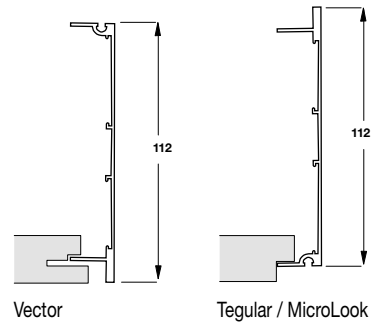

AXIOM C CANOPY KOMPONENTEN

Artikel Nr.	Produktbeschreibung
55 14 11 G	AXIOM Vector, MicroLook, Tegular Profil
C 3000 H	C-Profil 19 x 38mm
A WDN 21 H	Kreuzverbinder
	Zugeschnittene Hauptschiene, 600 mm XL ² Querschiene
A 345 G	AXIOM Vector, MicroLook, Tegular Eckverbinder
A 348 G	Abhängerschelle
CA 97 H	Abhängerschelle für 6mm Gewindestange (nicht im Set enthalten)
A 347 G	24 mm XL ² Verbinder-Clip
A 346 G	15 mm XL ² Verbinder-Clip
A 339 H	Axiom Verbindungsclip für T-Profil inkl. Schraube