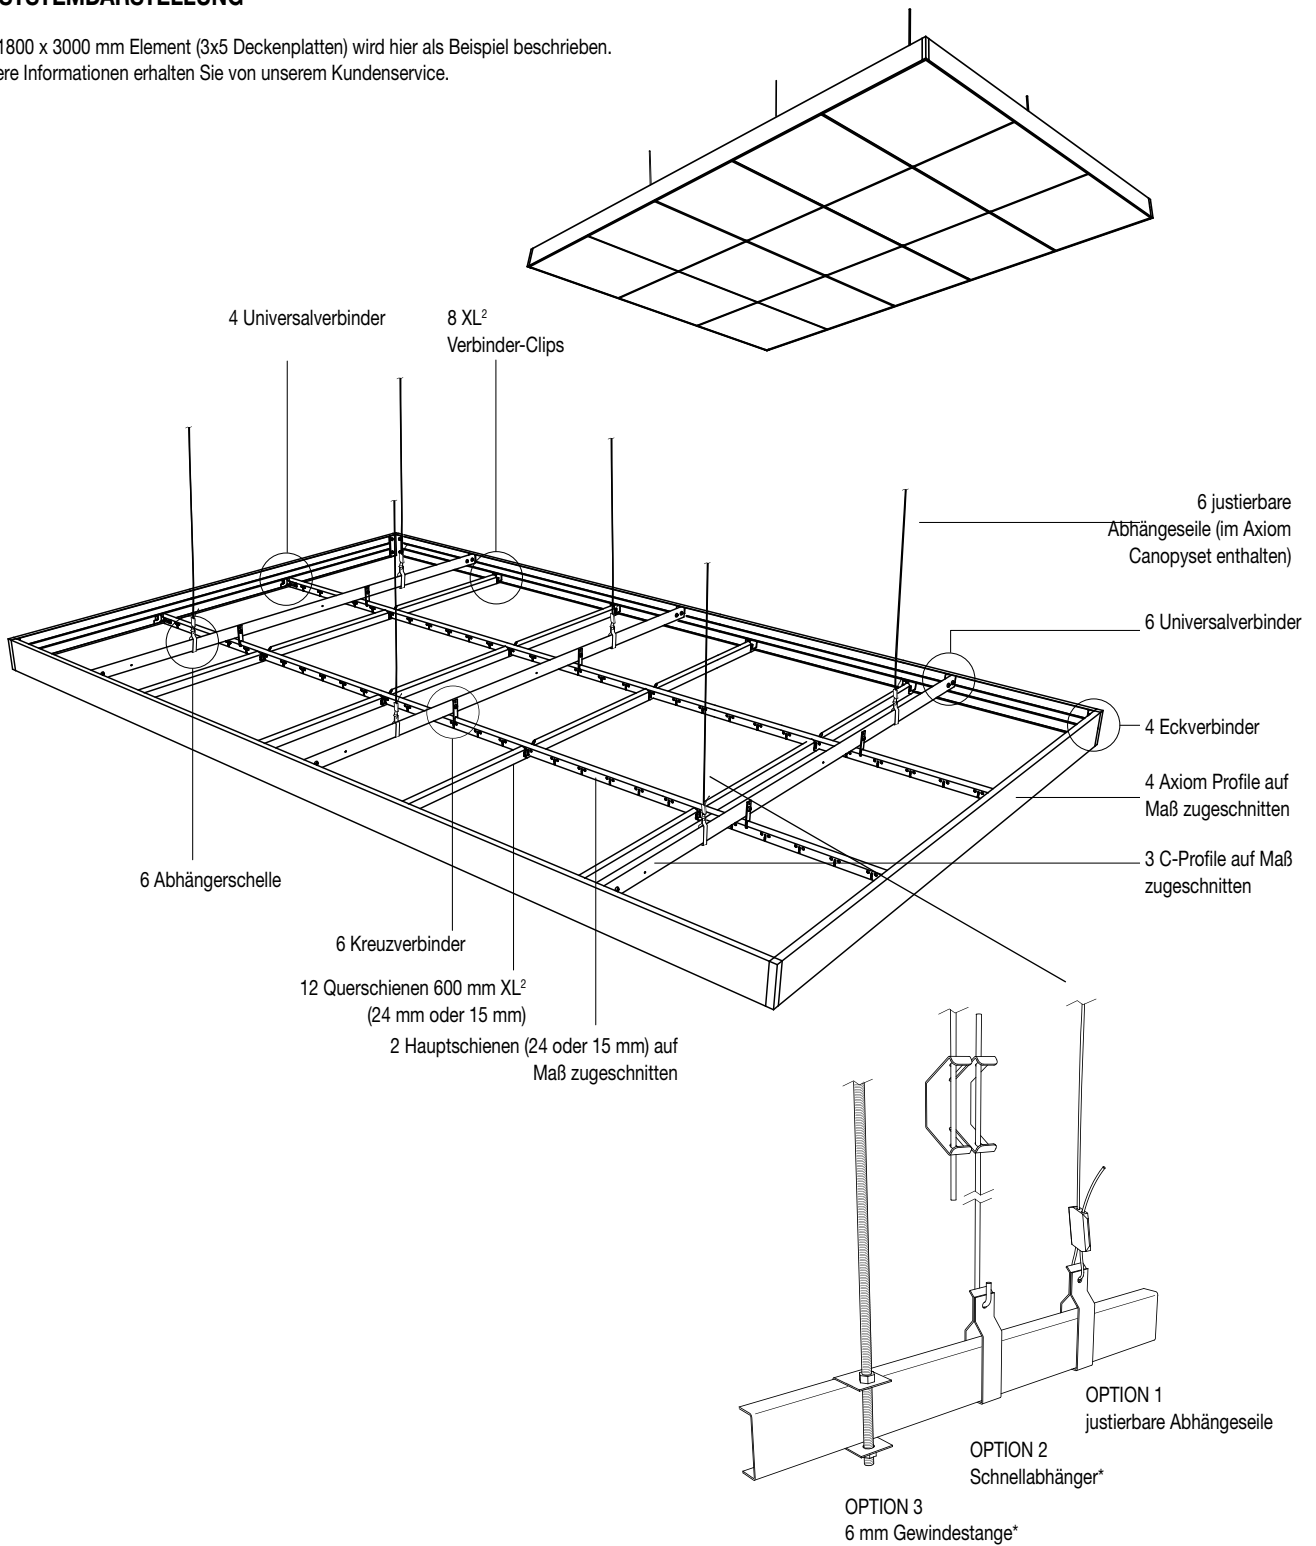

AXIOM C DECKENSEGEL

Unterkonstruktionsbausatz für Deckensegel mit 112 mm AXIOM-Profilrahmen zur Erstellung von „Ceiling Clouds“

Produktmerkmale

- Vorgefertigte Sets, alle in einer einzigen Verpackung, einbaufertig für eine schnelle und einfache Montage
- In 10 Standardmodulen erhältlich, mit entweder Prelude 15 oder Prelude 24 Unterkonstruktion für die Montage von Deckenplatten
- Eckstücke für qualitativ hochwertige Eckdetails

AXIOM C CANOPY KOMPONENTEN

Artikel Nr.	Produktbeschreibung
55 14 11 G	AXIOM Vector, MicroLook, Tegular Profil
C 3000 H	C-Profil 19 x 38mm
A WDN 21 H	Kreuzverbinder
	Zugeschnittene Hauptschiene, 600 mm XL ² Querschiene
A 345 G	AXIOM Vector, MicroLook, Tegular Eckverbinder
A 348 G	Abhängerschelle
CA 97 H	Abhängerschelle für 6mm Gewindestange (nicht im Set enthalten)
A 347 G	24 mm XL ² Verbinder-Clip
A 346 G	15 mm XL ² Verbinder-Clip
A 339 H	Axiom Verbindungsclip für T-Profil inkl. Schraube

* Deckenplatten sind NICHT im Set erhalten.

Wichtige Hinweise

AXIOM C Canopies (Deckensegel) müssen unter Berücksichtigung der örtlichen Bauvorschriften und -regeln montiert werden.

- AXIOM C Canopies dürfen nur waagrecht installiert werden. Sie sind nicht zur Verwendung im Aussenbereich zugelassen.
- Zur sicheren Installation der AXIOM C Canopies sind mindestens 2 Personen erforderlich.
- Vor Montagebeginn ist die der Verpackung beiliegenden Bauanleitung aufmerksam zu lesen.
- Es muss sichergestellt werden, dass die Montagebedingungen sauber und sicher sind.
- Zusatzlasten (Leuchten u.s.w.) sind gesondert von der Rohbaukonstruktion abzuhängen.

SYSTEMDARSTELLUNG

Das 1800 x 3000 mm Element (3x5 Deckenplatten) wird hier als Beispiel beschrieben.
Weitere Informationen erhalten Sie von unserem Kundenservice.

Alle Canopy-Deckensegel in Global Weiß. Andere Farben auf Anfrage erhältlich.
Alle Abmessungen in Millimeter / nominal.
Verfügbarkeit der Produkte ist landesabhängig.
Für weitere Informationen nehmen Sie bitte Kontakt mit unserem Kundenservice auf.