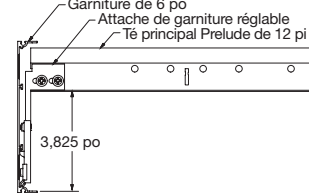

Attache de garniture réglable (7239) en position inversée

PANNEAUX DE REMPLISSAGE

Número d'article	Description	Dimensions (pouces)	CRB	CAP	Couleurs	Pièces/carton
5479	Panneau de remplissage BioAcoustic^{MD}	24 x 24 x 5/8 po	0,75	S. O.	Beige mat	12
5823	Panneau de remplissage BioAcoustic	24 x 24 x 5/8 po	0,75	S. O.	Noir mat	12
8200100	Panneau de remplissage en fibre de verre	24 x 24 x 1 po	0,75	S. O.	Noir lustré	12
1713/1713BL	Panneau suspendu carré Fine Fissured^{MD} School Zone^{MD} Scolaire	24 x 24 po	0,70	35	Noir ou blanc	12
2820/2820BK	Panneau suspendu carré Calla^{MD}	24 x 24 po	0,85	35	Noir ou blanc	10
6657	Panneau de remplissage BioAcoustic	11 x 48 x 5/8 po	0,75	S. O.	Noir mat	12