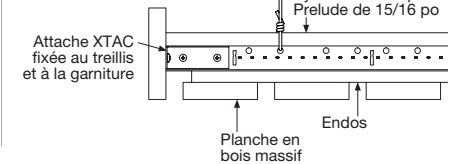

Gamme WOODWORKS^{MD}

Garniture et accessoires

ACCESSOIRES D'INSTALLATION

Número d'article	Description	Dimensions nominales (pouces) Larg. x Long. x Haut.	Couleur	Pièces/carton	Número d'article	Description	Dimensions (pouces)	Couleur	Pièces/carton
7805BL**	Moulures à angle de 10 pi	1-1/2 x 120 x 1-1/2 po	Noir tech	30	7891	Fil de suspension de calibre 12	Longueur de 144 po	–	140
7823BL**	Moulure à ombre de 10 pi	2 x 120 x 1-1/4 x 3/4 po	Noir tech	10	92715A620	Vis autotaraudeuse	n° 2 x 3/4 po de long	Noir	25
7804BL	Moulures à angle (recommandées avec les garnitures en bois)	7/8 x 144 x 9/16 po	Noir	30	SH12	Suspension de soutien	144 x 24 po	–	12
FXTBC	Attache de raccordement à la barre en T	–	–	10	UHDC	Attache universelle de maintien	–	–	100
FXVTBC	Attache de raccordement pour barre en T Vector ^{MD}	–	–	10	FZUHDC	Attache de retenue universelle FastShip	–	–	50
FXSPLICE	Plaque d'enture avec vis de serrage	–	–	10	CHDC	Attache de retenue transparente	–	–	50
FX4SPLICE	Plaque d'enture avec vis de serrage	–	–	10	414	Attache de retenue	–	–	100
6459BL	Attache de fixation rigide	5-1/2 x 1-3/4 po	Noir	25	FZ414	Attache de retenue FastShip	–	–	50
6091	Câble de sécurité	–	–	50	442	Attache de retenue Vector	–	–	50

** Cette couleur est offerte sur commande spéciale avec ces moulures.

INSTALLATION DE GARNITURE WOODWORKS^{MD} (SUBSTRAT DE BOIS)

Garniture avec panneau tégulaire

Garniture avec panneau Vector^{MD}

Détail de garniture en bois massif