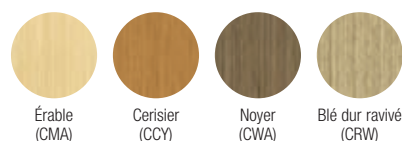

Constants^{MC} (placages de bois véritable)