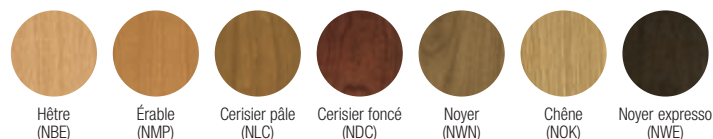

Garniture et accessoires Gamme WOODWORKS^{MD}

WOODWORKS^{MC} GARNITURE PLAQUÉE

Numéro d'article ◆	Description	Dimensions nominales (pouces) Larg. x Long. x Haut.		Couleur	Pièces/ carton
		Dimensions sur mesure offertes			
6603W1__**	Garniture dissimulée WoodWorks^{MC} (aluminium)	6 x 120 po		Voir plus bas	6
5415W1__	Garniture WoodWorks de 4 po (avec substrat de bois certifié FSC^{SM})	4 x 96 x 3/4 po		Voir plus bas	6
5419W1__	Garniture WoodWorks de 6 po (avec substrat de bois certifié FSC)	6 x 96 x 3/4 po		Voir plus bas	4
5659W1__**	Garniture WoodWorks de 4 po (avec substrat d'aluminium)	4 x 120 po		Voir plus bas	6
5660W1__**	Garniture WoodWorks de 6 po (avec substrat d'aluminium)	6 x 120 po		Voir plus bas	6
6408__*	Cerclage de bordure de 3/4 po	3/4 x 300 po		Voir plus bas	1

◆ Au moment de spécifier ou de commander, mentionnez le suffixe de 3 lettres de la couleur qui s'agence avec votre plafond WoodWorks (p. Ex. 6603W1N M P).

* La bande de chant Images^{SM} se coordonne avec les couleurs Natural Variations^{MC} cerisier pâle, cerisier foncé et érable. Utilisez les couleurs Natural Variations lorsque vous commandez.

** FXTBC, FXPSPLICE, FX4SPLICE inclus.

WOODWORKS^{MC} SÉLECTION DE FINIS DE GARNITURE PLAQUÉS

En raison des limites d'impression, la nuance peut varier de celle du produit réel.

Natural Variations^{MC} (placages de bois véritable)