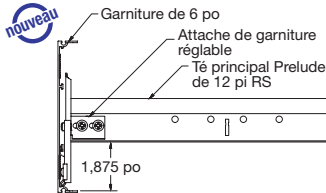

INSTALLATION DE LA GARNITURE WOODWORKS^{MD} (SUBSTRAT D'ALUMINIUM)

Attache de garniture réglable (7239) en position standard