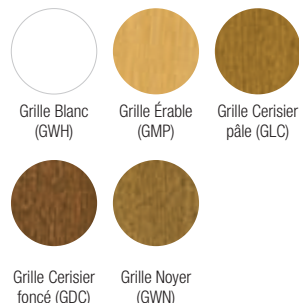

FINIS SUR MESURE

En raison des limites d'impression, la nuance peut varier de celle du produit réel.