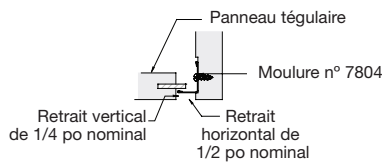

Gamme WOODWORKS^{MD}

Garniture et accessoires

ACCESSOIRES D'INSTALLATION

Número d'article	Description	Dimensions nominales (pouces) Larg. x Long. x Haut.	Couleur	Pièces/carton	Número d'article	Description	Dimensions (pouces)	Couleur	Pièces/carton
7805BL**	Moulures à angle de 10 pi	1-1/2 x 120 x 1-1/2 po	Noir tech	30	7891	Fil de suspension de calibre 12	Longueur de 144 po	–	140
7823BL**	Moulure à ombre de 10 pi	2 x 120 x 1-1/4 x 3/4 po	Noir tech	10	92715A620	Vis autotaraudeuse	n° 2 x 3/4 po de long	Noir	25
7804BL	Moulures à angle (recommandées avec les garnitures en bois)	7/8 x 144 x 9/16 po	Noir	30	SH12	Suspension de soutien	144 x 24 po	–	12
FXTBC	Attache de raccordement à la barre en T	–	–	10	UHDC	Attache universelle de maintien	–	–	100
FXVTBC	Attache de raccordement pour barre en T Vector^{MD}	–	–	10	FZUHDC	Attache de retenue universelle FastShip	–	–	50
FXSPLICE	Plaque d'enture avec vis de serrage	–	–	10	CHDC	Attache de retenue transparente	–	–	50
FX4SPLICE	Plaque d'enture avec vis de serrage	–	–	10	414	Attache de retenue	–	–	100
6459BL	Attache de fixation rigide	5-1/2 x 1-3/4 po	Noir	25	FZ414	Attache de retenue FastShip	–	–	50
6091	Câble de sécurité	–	–	50	442	Attache de retenue Vector	–	–	50

** Cette couleur est offerte sur commande spéciale avec ces moulures.

INSTALLATION DE GARNITURE WOODWORKS^{MD} (SUBSTRAT DE BOIS)

Garniture avec panneau tégulaire