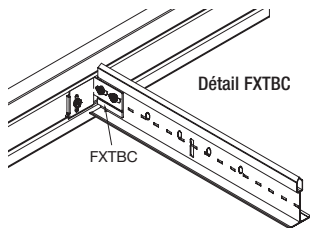

INSTALLATION DE LA GARNITURE WOODWORKS^{MD} (SUBSTRAT D'ALUMINIUM)

Attache de garniture réglable (7239) en position standard