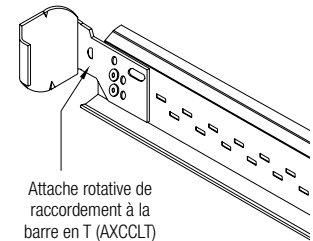

AXIOM^{MD} – lisse dissimulé pour vitrage

SÉLECTION APPARENCE

N° d'article	Description	Dimensions (Pouces)	Profilé	Application
Lisse dissimulé pour vitrage AXIOM^{MD} suite				
AXGCAD	Acoustique vers gypse	120 x 2-1/2 x 2 po		
AXGCD	Gypse vers gypse	120 x 2-1/2 x 2 po		

REMARQUE : Les profilés en U du bas et des côtés servant à installer la vitre sont fournis par l'entrepreneur en vitrage. Voir les instructions d'installation pour les détails du contreventement.

ACCESSOIRES

N° d'article	Description	Dimensions
☐ AXCCLT	Attache rotative de raccordement à la barre en T	—
☐ AXSPLICE2	Plaque d'enture avec vis de serrage	—
☐ 7239	Attache de garniture ajustable**	—

**Pour une utilisation avec des plafonds spécialisés avec treillis de décalage supérieure à 3/8 po ; s'installe avec le système de treillis pour gypse. Contactez TechLine pour plus de détails.