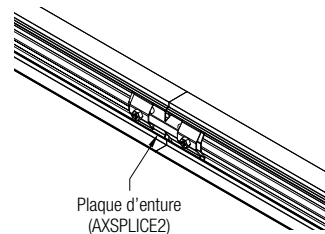

AXIOM^{MD} – lisse dissimulé pour vitrage

SÉLECTION APPARENCE

N° d'article	Description	Dimensions (Pouces)	Profilé	Application
Lisse dissimulé pour vitrage AXIOM^{MD} suite				
AXGCAD	Acoustique vers gypse	120 x 2-1/2 x 2 po		
AXGCD	Gypse vers gypse	120 x 2-1/2 x 2 po		

REMARQUE : Les profilés en U du bas et des côtés servant à installer la vitre sont fournis par l'entrepreneur en vitrage. Voir les instructions d'installation pour les détails du contreventement.

ACCESSOIRES

N° d'article	Description	Dimensions
☐ AXCCLT	Attache rotative de raccordement à la barre en T	—
☐ AXSPLICE2	Plaque d'enture avec vis de serrage	—
☐ 7239	Attache de garniture ajustable**	—

**Pour une utilisation avec des plafonds spécialisés avec treillis de décalage supérieure à 3/8 po ; s'installe avec le système de treillis pour gypse. Contactez TechLine pour plus de détails.