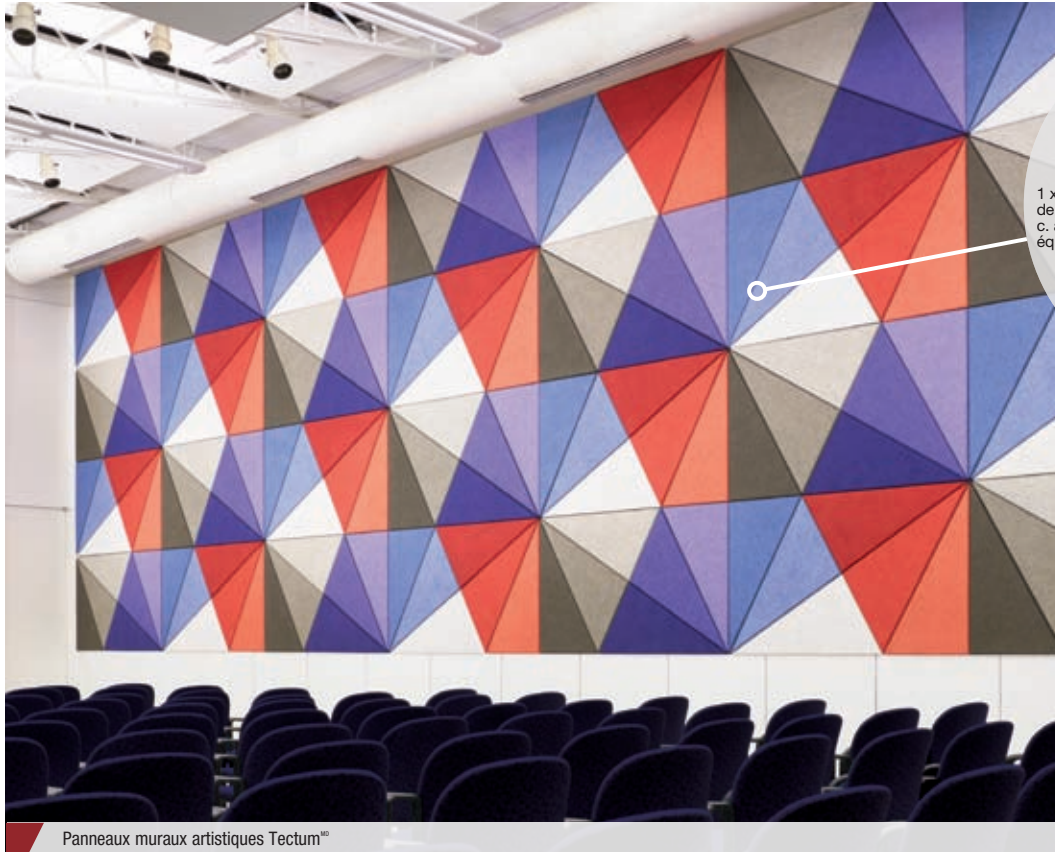

TECTUM^{MD} Panneaux artistiques

Panneaux muraux sur mesure texturés

Dessins CAO/Revit^{MD} à :
armstrongplafonds.ca