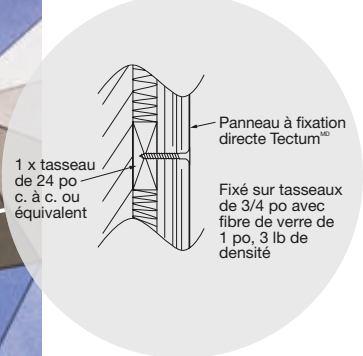

TECTUM^{MD} Panneaux artistiques

Panneaux muraux sur mesure texturés

Dessins CAO/Revit^{MD} à :
armstrongplafonds.ca

encore plus
de possibilités

armstrongplafonds.ca/capacités
Plus de photos sur :
armstrongplafonds.ca/galeriephotos

Les panneaux muraux artistiques Tectum^{MD} offrent une flexibilité de conception illimitée et une installation facile.

PRINCIPAUX ATTRIBUTS

- Huit formes sont offertes en plus d'options sur mesure
- Choisissez entre des épaisseurs de 1 po, de 1,5 po et de 2 po : Créez vos formes sur mesure à partir de panneaux de 48 x 48 po maximum
- Absorption du bruit – CRB 0,40 (panneau de 1 po)
- Offerts en blanc, naturel et couleurs sur mesure
- Résistants aux mauvais traitements pour les espaces actifs
- Tous les panneaux sont dotés de bordures biseautées
- Peuvent être fixés mécaniquement à un grand nombre de surfaces telles qu'une structure en pierre, du gypse, du bois, et bien plus encore

COULEURS En raison des limites d'impression, les nuances peuvent varier du produit réel.

Produit	Épaisseur du panneau	Acoustiques				Poids (Pi ca)
		Montage A	Montage D-20	Montage C-20	Montage C-40	
		CRB	CRB	CRB	CRB	
Panneaux artistiques et panneaux muraux	1 po	0,40	0,45	0,80	0,85	1,63 lb/pi ca
	1-1/2 po	0,60	0,60	0,90	0,95	2,53 lb/pi ca
	2 po	0,60	0,70	0,95	1,00	3,30 lb/pi ca