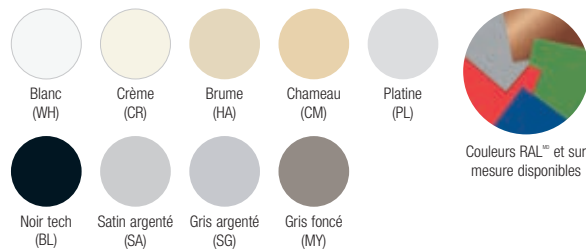

▲ SELON L'EMPLACEMENT

Cette garniture en aluminium extrudé donne lieu à des bordures nettement définies comparativement aux systèmes en acier laminé traditionnels.

PRINCIPAUX ATTRIBUTS

- 5 profilés de mouleurs droits ou courbés à utiliser comme mouleurs murales ou anneaux de colonne
- Compatible avec les systèmes de suspension acoustiques ou à gypse d'Armstrong[™]

COULEURS En raison des limites d'impression, la nuance peut varier de celle du produit réel.

Standard

REMARQUE : Finis peints à 360° et couleurs sur mesure disponibles en commande spéciale

COULEURS COLORATIONS^{MC} (liste partielle)