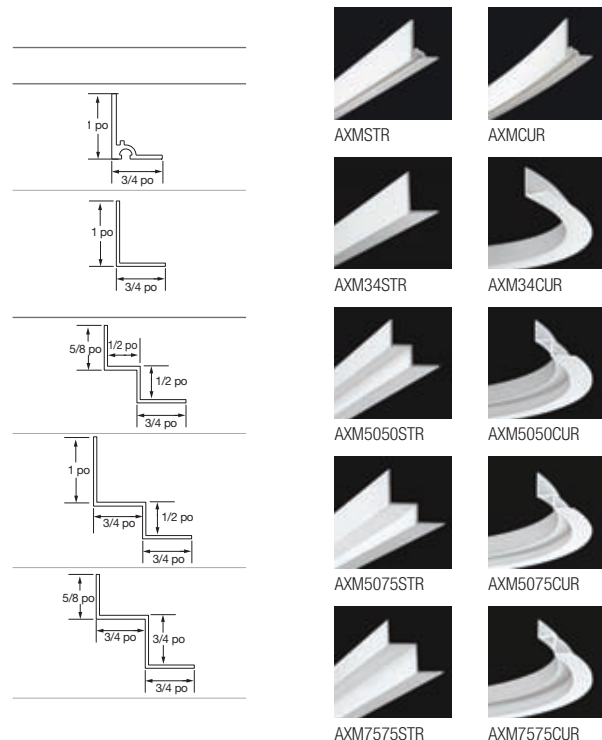

♦ Au moment de spécifier ou de commander, ajoutez le suffixe de 2 lettres de la couleur au numéro d'article (p. ex. AXMSTR WH), ajoutez le chiffre « 3 » avant le suffixe de couleur si la peinture est nécessaire à l'intérieur et à l'extérieur de la garniture (exemple : AXMSTR 3 H A)