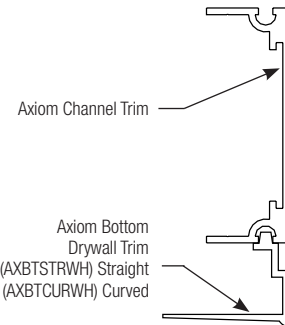

CANTONEIRAS E PERFIS DE TRANSIÇÃO