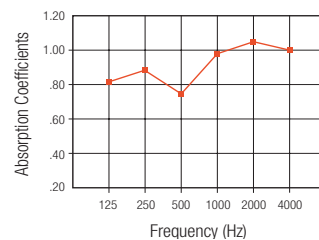

SELEÇÃO VISUAL

SELEÇÃO DO DESEMPENHO

Pontos representam um elevado nível de desempenho.

Descrição	Número do Item	Dimensões	Acústica classificada por UL		Classe de Articulação	Classificação de Incêndios	Reflexão da luz	Resistência à mofo e bolor	Resistência à deformação	Certificado de baixa emissão de VOC	Pode ser lavado	Resistência à riscos	Resistência à poeira	Conteúdo reciclado
			NRC	CAC										
OPTIMA® Concealed														
	8537BZL	625 x 625 x 22mm	0,90	-	190	Clase A	0,90	•	•	-	•	•	•	•
Junta Quick Kerf™			•		•		•							
	8534BZL	762 x 762 x 22mm	0,90	-	190	Clase A	0,90	•	•	-	•	•	•	•
Junta Seca			•		•		•							

Tamanhos adicionais disponíveis sob encomenda

** Resiste até 95% da umidade relativa do ar à uma temperatura de 49°C.