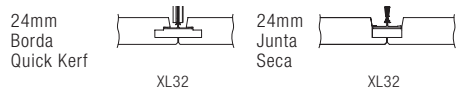

SISTEMA DE SUSPENSÃO

ACESSÓRIOS (devem ser pedidos separadamente)

Número do item		Número do item	
441	Clip de borda Usado para cantos e recortes especiais	7425 / 7445	Barra estabilizadora de 24" / Barra estabilizadora de 48"
442A	Clipe de pressão	7870	Clipe Spring Border (para instalações com o painel apoiado na moldura da parede)

DADOS FÍSICOS

Material
Fibra de vidro com membrana acústica transparente DuraBrite®

Acabamento da superfície
Membrana DuraBrite com pintura de látex aplicada em fábrica

Umidade / Resistência ao Arqueamento
RH95-49° C – Recomendado para áreas sujeitas à alta umidade, até, mas não incluindo, água parada e aplicações exteriores.

Antimofo e Antibolor
Os painéis com BioBlock® resistem ao crescimento do mofo e bolor.

Considerações de Design
Use um kit de acessório trim em torno de todas as luminárias, difusores e outras penetrações no forro para evitar o sistema de suspensão exposto e as bordas do painel.

Considerações de Instalação
Os painéis Optima Concealed devem ser instalados em um sistema de suspensão quadrado e nivelado, pois a tolerância é quase zero.

Peso; Square Feet/Cartron
2,69 kg/m²

FIBRA DE VIDRO