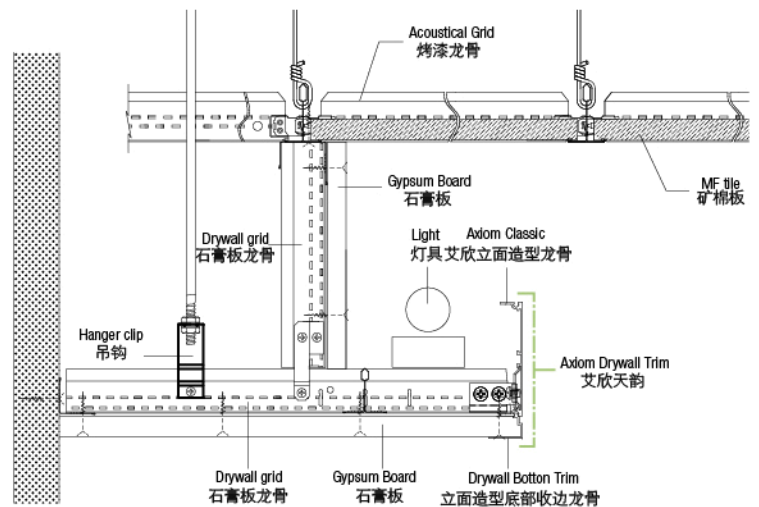

* NOTE: Minimum bend radius is 1000mm
备注: 最小弯弧半径1000mm

System Installation

安装示意图:

1. Ceiling height changes

矿棉天花系统到干墙天花系统的标准过渡

2. Light pockets

带有隐藏式灯带的矿棉天花系统到干墙天花系统的过渡

SCAN THIS CODE to learn more about Axiom Drywall Trim

扫描二维码, 获取详细的产品信息

www.armstrongceilings.asia
www.armstrongceilings.cn

免费咨询热线: 400-779-3366

07-2016 Printed in Shanghai

Inspiring Great Spaces®

创想·天地®

Armstrong
CEILING SOLUTIONS