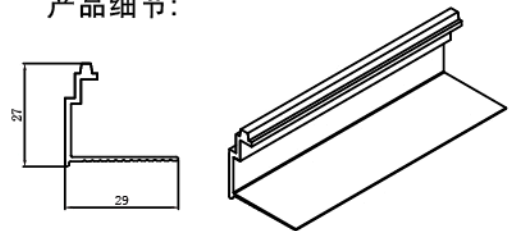

Product Detail

产品细节：

Standard Color
标准颜色

Optional Color
可选颜色

Global White
全球白(WH)

RAL Color
RAL颜色

Inspiring Great Spaces®
创想·天地®

Armstrong®
CEILING SOLUTIONS