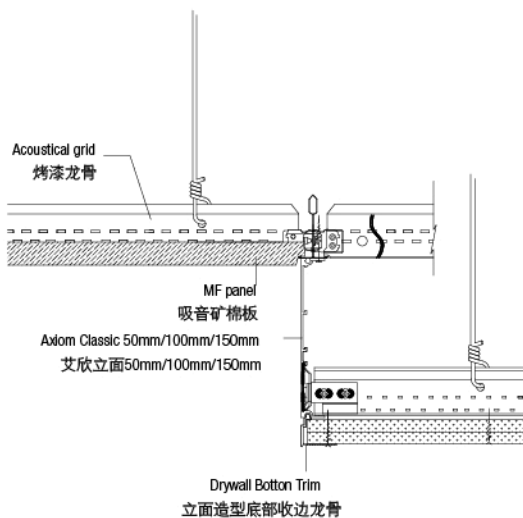

Axiom® Drywall Trim System 艾欣天韵™ 系统

Product Name 产品名称	Length 长度(mm)	Height 高度(mm)	Width 宽度(mm)	Products Description 产品描述	Item Number 产品代码
Axiom Drywall Trim System 艾欣天韵系统	3000	50	19	Axiom Classic 50mm straight trim 艾欣立面50mm直线	AX2STR42
	3000	100	19	Axiom Classic 100mm straight trim 艾欣立面100mm直线	AX4STR42
	3000	150	19	Axiom Classic 150mm straight trim 艾欣立面150mm直线	AX6STR42
	3000	27	29	Drywall Bottom Trim Straight for two layer of 9.5mm or single 12mm Drywall. 立面造型底部直线收边龙骨 适合二层9.5mm石膏板和单层12mm石膏板	AXBT5961STR
	3000	50	19	Axiom Classic 50mm curved trim 艾欣立面50mm弯弧	AX2CUR
	3000	100	19	Axiom Classic 100mm curved trim 艾欣立面100mm弯弧	AX4CUR
	3000	150	19	Axiom Classic 150mm curved trim 艾欣立面150mm弯弧	AX6CUR
	3000	27	29	Drywall Bottom Trim Curved for two layer of 9.5mm or single 12mm Drywall. 立面造型底部弧线收边龙骨 适合二层9.5mm石膏板和单层12mm石膏板	AXBT5961CUR

* NOTE: Minimum bend radius is 1000mm
备注: 最小弯弧半径1000mm

System Installation

安装示意图:

1. Ceiling height changes

矿棉天花系统到干墙天花系统的标准过渡

2. Light pockets

带有隐藏式灯带的矿棉天花系统到干墙天花系统的过渡

SCAN THIS CODE to learn more about Axiom Drywall Trim