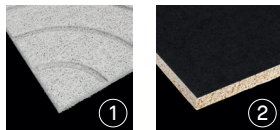

DÉTAILS

1. Tectum DesignArt - Panneaux à fixation directe haut CRB de couleur Polaire. Les bordures sont biseautées et peintes.
2. Tectum DesignArt - Panneaux à fixation directe à haut CRB avec endos acoustique exclusif