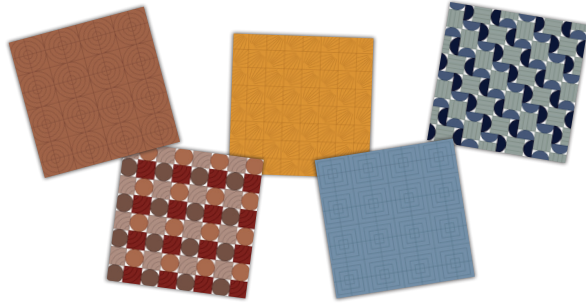

TECTUM^{MD} DesignArt^{MC} – Lignes à haut CRB

Panneaux de plafond à fixation directe
Texturé

USDA
CERTIFIED
BIOBASED
PRODUCT
PRODUCT 98%

SUSTAIN^{TM}
Systèmes de plafond durables à haute performance

Declare.

LEED^{MD} WELL^{MC} | LBC
JUSQU'À

61% CONTENU RECYCLÉ

gestion de l'énergie	gestion des déchets de construction	matériaux régionaux	flexibilité de conception	DEP	recyclable/énergétique/éclairage adéquat/produit	matériaux biosourcés	FSC^{MC} (pour le bois)	contenu recyclé	source de matières premières	rapport de la composition des matériaux	matériaux à faibles émissions	qualité de l'éclairage	acoustique
✓	✓	✓	✓	✓	✓	✓	✓	✓	✓	✓	✓	✓	✓

Calculez le développement durable avec Ecomedes
armstrongplafonds.ca/ecomedes

SELON L'EMPLACEMENT

WELL^{MC} Standard de construction (WELL) Living Building Challenge^{MD} (LBC)

Visitez notre galerie de motifs en ligne à l'adresse armstrongplafonds.ca/galeriephotos

Utilisez nos couleurs recommandées, ou choisissez parmi 24 couleurs standard, en plus de Naturel pour créer votre propre motif unique !

PANNEAU ET COULEURS En raison de limitations d'impression, les nuances peuvent varier du produit réel.

Basalte (TBT)	Polaire (TPO)	Grès (TSS)	Bruine (TMT)	Lilas (TLC)	Buis (TBW)	Feldspath (TFS)	Chèvrefeuille (THS)	Naturel (TNA)
Riverstone (TRV)	Calcaire (TLM)	Foin (THY)	Pacifique (TPC)	Crépuscule (TTT)	Fougère (TFN)	Topaze (TTZ)	Souci (TMG)	
Café (TCE)	Fossile (TFL)	Avoine (TOT)	Orage (TRS)	Océan (TOC)	Lierre (TIV)	Bronzite (TBZ)	Rose (TRO)	Couleurs personnalisées disponibles

* Pour des mesures sur mesure, contactez ASQuote, ASQuote@armstrongceilings.com Les panneaux de couleurs sur mesure et tous les panneaux d'une épaisseur supérieure à 1 po ne sont pas inclus dans la gamme SUSTAIN

SÉLECTION APPARENCE

	N° d'article	Dimensions La x Lo x Ha (pouces)
TECTUM DesignArt - Lignes à Haut CRB	Voir page suivante	24 x 24 x 1 po
Bordures longues biseautées/ Bordures courtes biseautées		24 x 48 x 1 po

PERFORMANCE Les points représentent un haut niveau de performance

Résistance au feu Bio-Block Anti-moisissure Résistance à l'effraissement Certifié à faibles émissions de COV	CleanAssure^{MC} Panneaux désinfectables DURABILITÉ Garantie de 30 ans
Brumiser Choc	
Classe A	

INFORMATIONS ACOUSTIQUES

Épaisseur du panneau	Acoustique homologuée UL^{MD}	Méthode de montage
1 po	0.60	D-20