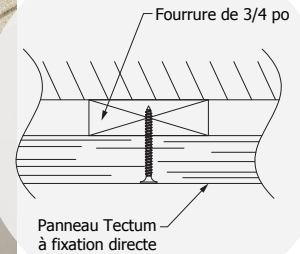

TECTUM<sup>MD</sup> DesignArt<sup>MC</sup> –  
Lignes à haut CRB  
Panneaux de plafond  
à fixation directe  
Texturé

Dessins CAO/Revit<sup>MD</sup> à :  
[armstrongplafonds.ca/caorevit](http://armstrongplafonds.ca/caorevit)