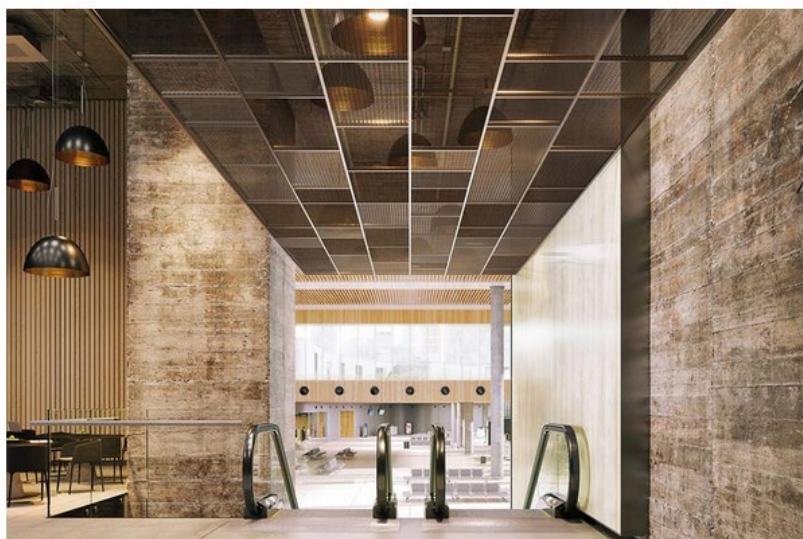

***De plus grands panneaux suspendus offrent plus de possibilités pour créer
des visuels industriels remarquables dans des espaces intérieurs***

LANCASTER, Pa. – Grâce à l'ajout de plus grands panneaux dans sa gamme de panneaux de plafond MetalWorks^{MC}, les Solutions plafond et mur Armstrong offre désormais plus de possibilités pour créer des visuels industriels remarquables dans des espaces intérieurs.

Les nouveaux panneaux de plafond suspendu grand format de 24 x 48 po, 24 x 72 po et 24 x 96 po sont désormais offerts comme articles standard pour certains articles dans les modèles MetalWorks Mesh à métal déployé, à fil tissé et à fil soudé, le tout dans une variété de couleurs.

Inspirés d'espaces remarquables^{MD}

Armstrong^{MD}
SOLUTIONS PLAFOND ET MUR

L'offre étendue d'articles [MetalWorks Mesh](#) s'ajoute à la gamme existante de panneaux de 24 x 24 po, qui comprend 32 modèles et une variété de couleurs standard. Des modèles et des couleurs personnalisées sont également disponibles. Certains panneaux de 24 x 24 po font partie du [Programme Armstrong^{MD} VITE134](#), ce qui signifie que les panneaux sont livrés au chantier en quatre semaines ou moins. Options également offertes de panneaux de remplissage acoustiques pour une grande absorption du son et pour aider à dissimuler les éléments dans le faux plafond.