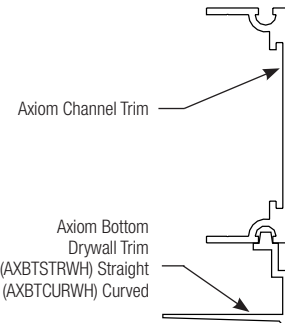

CANTONEIRAS E PERFIS DE TRANSIÇÃO