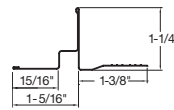

CANTONEIRAS DE TRANSIÇÃO

Número do Item	Descrição	Pés lin./ Pacote
7902BZL	Cantoneira shadow para transição não alinhada	120
7903BZL	Cantoneira para transição alinhada	120