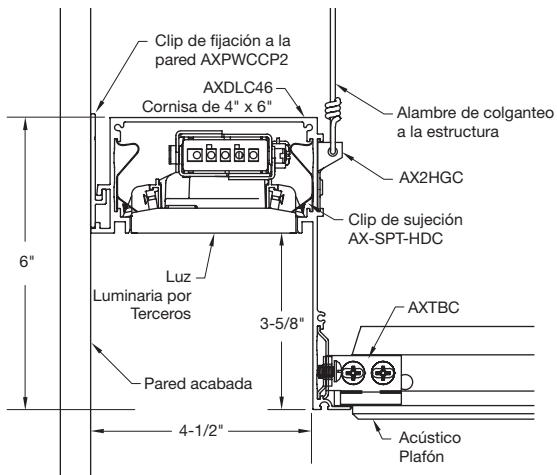

Cornisa de iluminación directa de 4" x 6" - AXDLC46