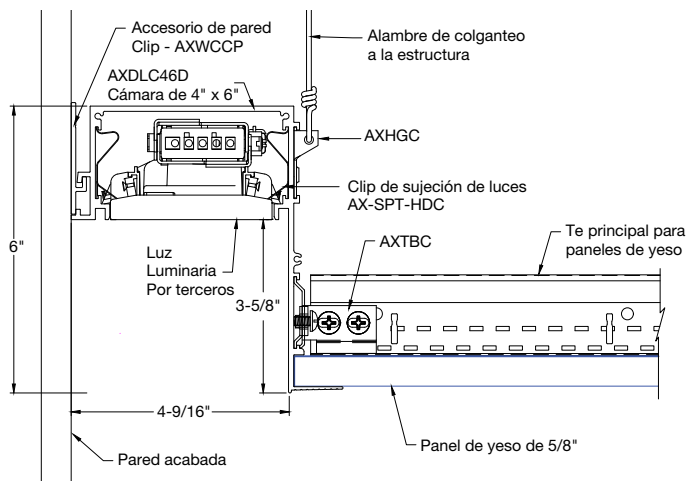

Cornisas de iluminación directa: Extrusiones de aluminio formadas con una ranura de detalle arquitectónico distintivo en la pestaña inferior con casetones especiales para recibir el clip de conexión de barra en T, el clip de colgante y la placa de empalme, proporciona un bloqueo mecánico positivo sin sujetadores visibles. Acabado de fábrica para que coincida con las muestras aprobadas.

ACCESORIOS

Número de artículo◆	Descripción	
AXBTSTR	Borde inferior para paneles de yeso Axiom®: recto para paneles de yeso de 5/8"	
AX2HGC	Clip de colganteo - Clip de colganteo: Chapa de acero conformada para encajar en los casetones especiales del canal de remate y proporcionar un bloqueo mecánico positivo, conexión atornillada a los miembros de suspensión que se cruzan por debajo del canal de remate.	
AXTBC	Clip de conexión de barra en T - Clip de conexión de barra en T: Chapa de acero galvanizado conformada para encajar en los casetones especiales del canal de remate y proporcionar un bloqueo mecánico positivo con tornillo instalado en fábrica, conexión atornillada a los miembros de suspensión que se cruzan con el canal de remate.	
AXSPlice2	Placa de empalme Axiom - Chapa de acero galvanizado conformada para encajar en los casetones del canal de ajuste. Proporciona un bloqueo positivo entre los canales contiguos con tornillos de fijación instalados de fábrica.	
AXPWCCP2	Axiom Clip de Pared - 2 x 2 x 1-1/2"	

PLAFONES COMPATIBLES

Cornisa de iluminación directa de 4" x 4" - AXDLC44

Cornisa de iluminación directa de 4" x 6" - AXDLC46

Cornisa de iluminación directa de 4" x 4" - AXDLC44 con AXBTSTR

Cornisa de iluminación directa de 4" x 6" - AXDLC46 con AXBTSTR

Cornisa de iluminación directa de 4" x 4" para paneles de yeso - AXDLC44D

Cornisa de iluminación directa de 4" x 6" para paneles de yeso - AXDLC46D

REMATES Y TRANSICIONES - Estándar

AXIOM® Cornisas de Iluminación – Directa Borde