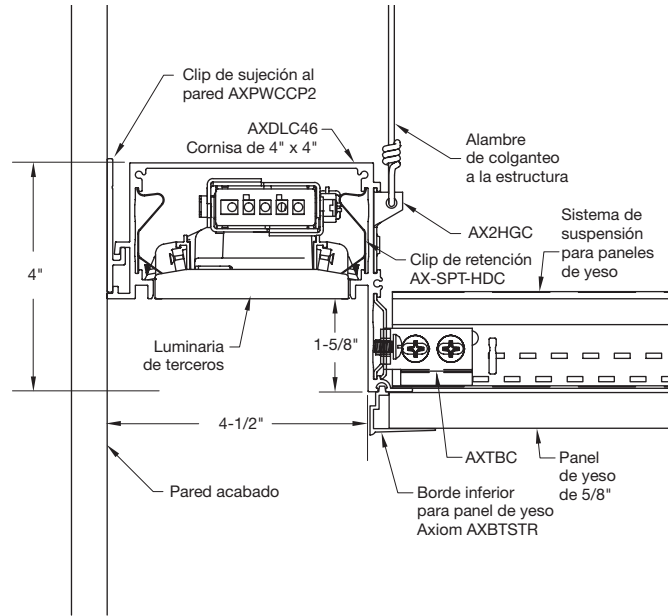

Cornisa de iluminación directa de 4" x 4" – AXDLC44D