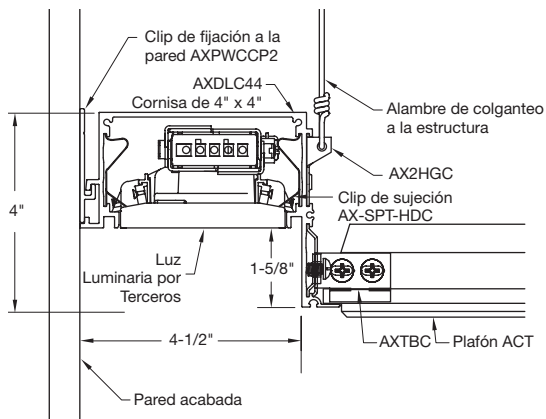

AXIOM® Cornisas de Iluminación - Directa

Borde

LEED WELL LBC

50% ALUMINIO

CONTENIDO RECICLADO

- gestión de energía
- gestión de desechos de construcción
- materiales regionales
- diseño flexible
- EPD
- reciclable/origen biológico
- productor resp.
- materiales de origen biológico
- contenido reciclado
- abastecimiento primas
- informe de ingredientes materiales
- materiales de bajas emisiones
- calidad de iluminación
- acústica

PLAFONES COMPATIBLES

Cornisa de iluminación directa de 4" x 4" - AXDLC44