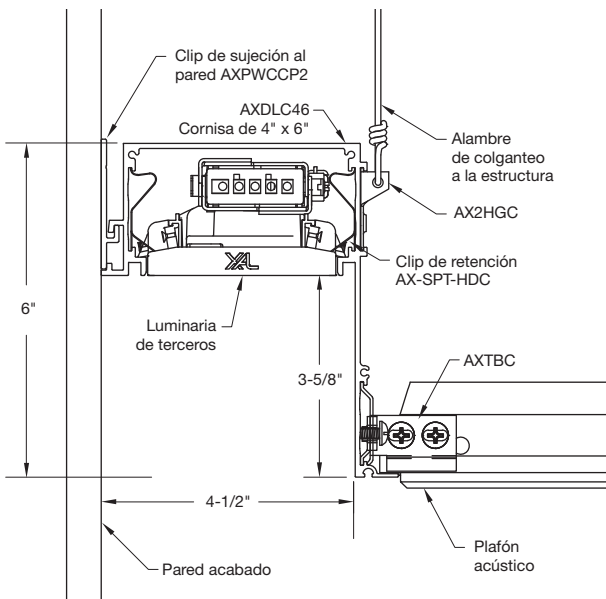

Cornisa de iluminación directa de 4" x 6" – AXDLC46ACB