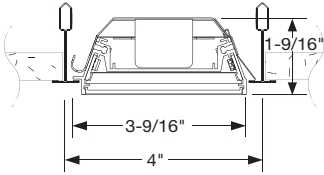

LUMINARIAS COMPATIBLES

Las soluciones de iluminación y difusores están disponibles a través de empresas asociadas

Conecte-Inserte-Haga Clic - sistema lineal poco profundo que se instala desde abajo:

- Carcasa poco profunda de 1-3/4" - misma altura que la barra en T
- Instalación y mantenimiento desde abajo sin necesidad de acceder desde arriba
- Puede instalarse una vez cerrado el cielo raso
- Tecnología de guía de luz ultrafina que proporciona una iluminación cómoda y uniforme a lo largo de toda la lente
- Luminaria homologada y sometida a pruebas sísmicas
- Tapa abatible del conductor con acceso total al conductor y al cableado