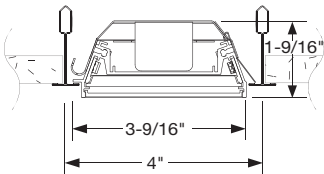

Cornisas de iluminación directa AXIOM®

Borde

Declare.

LEED® WELL™ | LBC

50% ALUMINIO RECICLADO

gestión de energía
gestión de agua y construcción
materiales regionales
construcción
diseño flexible
EPD
resistencia/responsabilidad extendida del productor
materiales de origen biológico
contenido reciclado
compra de materiales primas
material ingrediente reportado
materiales de bajas emisiones
calidad de iluminación
acústica

LUMINARIAS COMPATIBLES

Las soluciones de iluminación y difusores están disponibles a través de empresas asociadas

axis

Sistema lineal superficial para Conectar-Insertar-Trabar que se instala desde abajo:

- Carcasa superficial de 1-3/4", a la misma altura que el perfil T
- Instálelo y manténgalo desde abajo sin necesidad de acceder desde arriba
- Se puede instalar después de cerrar el plafón
- La tecnología de guía de iluminación ultradelgada ofrece una iluminación confortable y uniforme en toda la lente
- Luminaria aprobada y sometida a pruebas sísmicas
- Cubierta del controlador con bisagras con acceso completo al controlador y al cableado

Para obtener información detallada sobre la iluminación, comuníquese con su representante local de Axis Lighting o visite axislighting.com

Las soluciones de iluminación y difusores están disponibles a través de empresas asociadas

XAL

La nueva luminaria de pleno cero ultradelgada XAL LENO se instala desde abajo y ofrece las siguientes características: