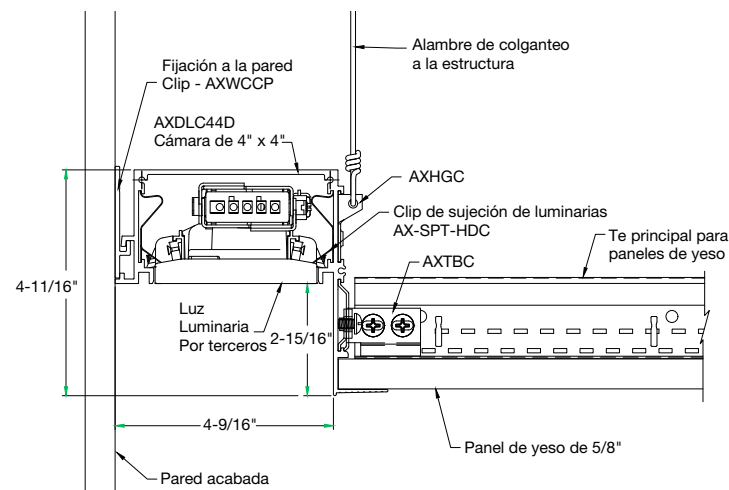

Cornisas de iluminación directa: Extrusiones de aluminio formadas con una ranura de detalle arquitectónico distintivo en la pestaña inferior con casetones especiales para recibir el clip de conexión de barra en T, el clip de colgante y la placa de empalme, proporciona un bloqueo mecánico positivo sin sujetadores visibles. Acabado de fábrica para que coincida con las muestras aprobadas.

PLAFONES COMPATIBLES

Cornisa de iluminación directa de 4" x 4" - AXDLC44

Cornisa de iluminación directa de 4" x 6" - AXDLC46

Cornisa de iluminación directa de 4" x 4" - AXDLC44 con AXBTSTR

Cornisa de iluminación directa de 4" x 6" - AXDLC46 con AXBTSTR

Cornisa de iluminación directa de 4" x 4" para paneles de yeso - AXDLC44D

Cornisa de iluminación directa de 4" x 6" para paneles de yeso - AXDLC46D

REMATES Y TRANSICIONES - Estándar

AXIOM® Cornisas de Iluminación – Directa Borde