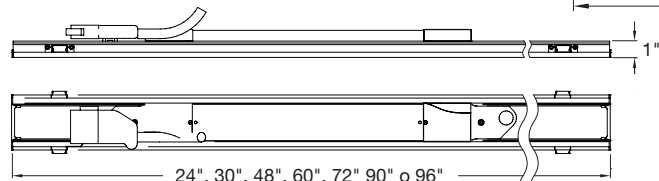

Sistema lineal superficial para Conectar-Insertar-Trabar que se instala desde abajo:

- Carcasa superficial de 1-3/4", a la misma altura que el perfil T
- Instálelo y manténgalo desde abajo sin necesidad de acceder desde arriba
- Se puede instalar después de cerrar el plafón
- La tecnología de guía de iluminación ultradelgada ofrece una iluminación confortable y uniforme en toda la lente
- Luminaria aprobada y sometida a pruebas sísmicas
- Cubierta del controlador con bisagras con acceso completo al controlador y al cableado

Para obtener información detallada sobre la iluminación, comuníquese con su representante local de Axis Lighting o visite axislighting.com

Las soluciones de iluminación y difusores están disponibles a través de empresas asociadas

XAL