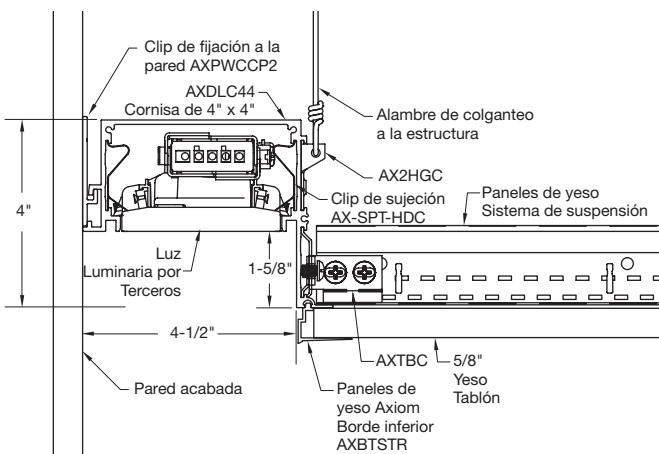

Cornisa de iluminación directa de 4" x 4" - AXDLC44 con AXBTSTR