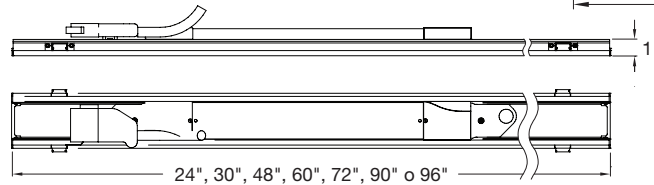

La nueva luminaria ultrafina BASO™ Zero Plenum se instala desde abajo y cuenta con:

- Iluminación LED de alto rendimiento y bajo consumo para cualquier espacio
- Cubierta opalina de alto rendimiento para una iluminación uniforme y un mayor control del deslumbramiento
- Diseño de fijación de aluminio extruido
- Acabado con recubrimiento en polvo en White
- Conexiones eléctricas plug and play integradas
- Elección de potencias luminosas para alcanzar el nivel de luz deseado
- Opciones de regulación disponibles

Para obtener información sobre iluminación compatible, visite basolighting.com

PROPIEDADES FÍSICAS

Material
Aleación de aluminio extruido 6063 de calidad comercial

Acabado de la superficie
Acabado de pintura de poliéster al horno aplicado en fábrica

Garantía
Garantía limitada de 10 años; garantía del sistema de 30 años

Perfil
Cornisa de iluminación de 4" x 4" y 4" x 6" con pestaña horizontal de 3/4"

Interfaz de Te secundaria/Te principal
Ajuste al ras

Detalle del extremo
Empalme con tornillos

Limpieza y desinfección
Opciones de limpieza y desinfección aprobadas por los CDC disponibles en armstrongceilings.com/cleaning (Selección: Español)

Informes de la ICCI
Para las zonas bajo jurisdicción de la ICC, véanse los informes de evaluación números ESR-1289 y ESR-1308 para los valores permitidos y/o las condiciones de uso relativas a los componentes del sistema de suspensión enumerados en esta página. Los informes están sujetos a reexamen, revisión y posible anulación.