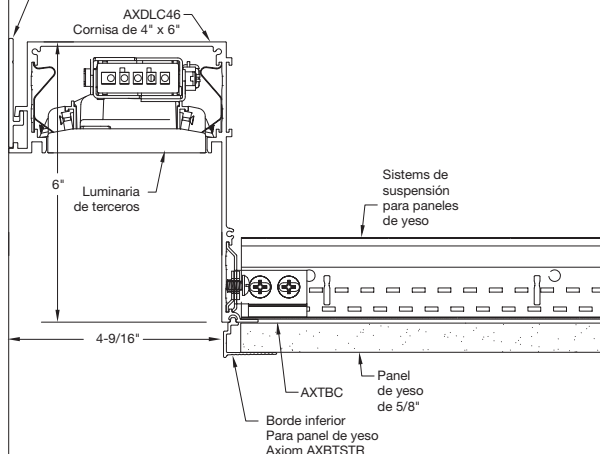

Cornisas de iluminación directa: Extrusiones de aluminio formadas con una ranura de detalle arquitectónico distintivo en la pestaña inferior con casetones especiales para recibir el clip de conexión de barra en T, el clip de colgante y la placa de empalme, proporciona un bloqueo mecánico positivo sin sujetadores visibles. Acabado de fábrica para que coincida con las muestras aprobadas.

PLAFONES COMPATIBLES

Cornisa de iluminación directa de 4" x 4" - AXDLC44

Cornisa de iluminación directa de 4" x 6" - AXDLC46

Cornisa de iluminación directa de 4" x 4" - AXDLC44 con AXBTSTR

Cornisa de iluminación directa de 4" x 6" - AXDLC46 con AXBTSTR