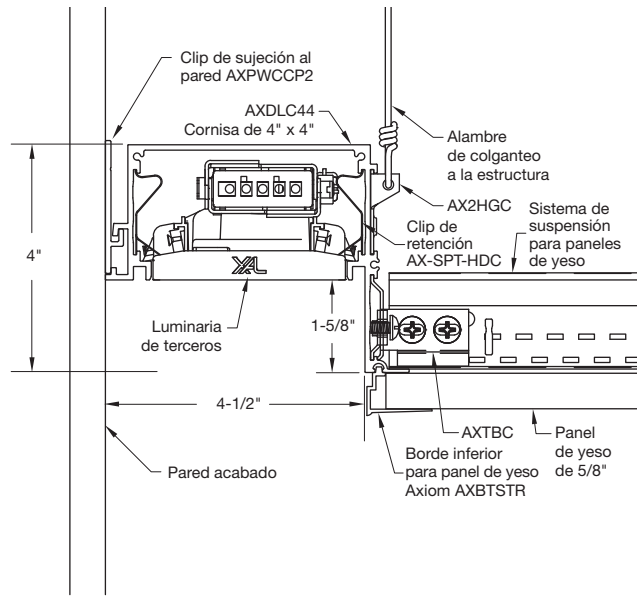

### PLAFONES ESPECIALES COMPATIBLES

Cornisa de iluminación directa de 4" x 6" – AXDLC44ACB

Cornisa de iluminación directa de 4" x 4" – AXDLC44D

Cornisa de iluminación directa de 4" x 6" – AXDLC46ACB

Cornisa de iluminación directa de 4" x 6" – AXDLC46D