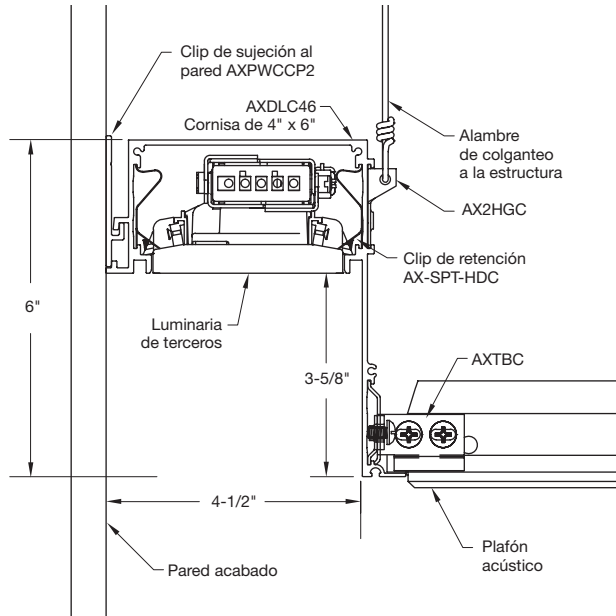

Cornisas de iluminación directa AXIOM®

Borde

Declare.

LEED® WELL™ LBC

50% CONTENIDO RECICLADO

✓	gestión de energía
✓	gestión de agua
✓	gestión de construcción
✓	materiales regionales
✓	construcción
✓	diseño
✓	financiable
✓	EPD
✓	reciclable/responsabilidad extendida de producción
✓	materiales de origen biológico
✓	contenido reciclado
✓	compra de materiales primas
✓	material proveniente de aparatos
✓	materiales de bajas emisiones
✓	calidad de iluminación
✓	acústica

PLAFONES ESPECIALES COMPATIBLES

Cornisa de iluminación directa de 4" x 6" – AXDLC44ACB