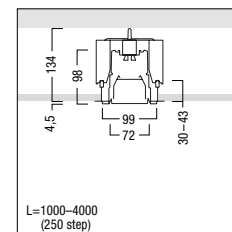

L/W/H	kg	Order no.
LED light line IP40 (IP20 on ceiling side) in light colour 3000 K BWS			
LED1400-830	1048/100/134	3,7	42 185 277
LED1600-830	1298/100/134	4,4	42 185 276
LED2000-830	1548/100/134	5,1	42 185 275
LED2200-830	1798/100/134	5,8	42 185 274
LED2600-830	2048/100/134	6,5	42 185 273
LED3000-830	2298/100/134	7,2	42 185 272
LED3200-830	2548/100/134	7,9	42 185 271
LED3600-830	2798/100/134	8,6	42 185 270
LED4000-830	3048/100/134	9,3	42 185 269
LED4200-830	3298/100/134	10,0	42 185 386
LED4600-830	3548/100/134	10,7	42 185 385
LED4800-830	3798/100/134	11,4	42 185 384
LED5200-830	4048/100/134	12,1	42 185 268
LED light line IP40 (IP20 on ceiling side) in light colour 4000 K BWS			
LED1400-840	1048/100/134	3,7	42 185 267
LED1800-840	1298/100/134	4,4	42 185 266
LED2000-840	1548/100/134	5,1	42 185 265
LED2400-840	1798/100/134	5,8	42 185 264
LED2800-840	2048/100/134	6,5	42 185 263
LED3200-840	2298/100/134	7,2	42 185 262
LED3400-840	2548/100/134	7,9	42 185 261
LED3800-840	2798/100/134	8,6	42 185 260
LED4200-840	3048/100/134	9,3	42 185 259
LED4600-840	3298/100/134	10,0	42 185 383
LED4800-840	3548/100/134	10,7	42 185 382
LED5200-840	3798/100/134	11,4	42 185 381
LED5600-840	4048/100/134	12,1	42 185 258

Accessories must be ordered separately.