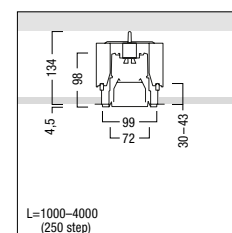

L/W/H	kg	Order no.
Channel for LED light line			
L1000 IK06	1000/80/100	2,1	22 169 412
L1200 IK06		2,4	22 169 396
L1250 IK06	1250/80/100	2,5	22 169 411
L1500 IK06	1500/80/100	2,9	22 169 410
L1750 IK06	1750/80/100	3,3	22 169 409
L2000 IK06	2000/80/100	3,7	22 169 408
L2000 Continuous row channel IK06	2000/80/100	3,7	22 169 402
L2250 IK06	2250/80/100	4,1	22 169 407
L2500 IK06	2500/80/100	4,4	22 169 406
L2750 IK06	2750/80/100	4,7	22 169 405
L3000 IK06	3000/80/100	5,1	22 169 404
L3000 Continuous row channel IK06	3000/80/100	3,0	22 169 401
L4000 IK06	4000/80/100	6,7	22 169 403
L4000 Continuous row channel IK06	4000/80/100	5,4	22 169 400
Channel for LED light line in light colour RGBW			
L1500 RGBW	1500/80/100	2,9	22 170 107
L1750 RGBW	1750/80/100	1,5	22 170 110
L2000 RGBW	2000/80/100	2,9	22 170 113
L2000 RGBW Continuous row channel	2000/80/100	3,7	22 170 116
L2250 RGBW	2250/80/100	2,9	22 170 119
L2500 RGBW	2500/80/100	6,0	22 170 122
L2750 RGBW	2750/80/100	5,1	22 170 125
L3000 RGBW	3000/80/100	5,1	22 170 128
L3000 RGBW Continuous row channel	3000/80/100	3,0	22 170 131
Channel for LED light line with light colour 3000 – 6000 K			
L1000 IK06	1000/80/100	3,5	22 169 539
L1250 IK06	1250/80/100	3,8	22 169 538
L1500 IK06	1500/80/100	4,1	22 169 537
L1750 IK06	1750/80/100	4,4	22 169 536
L2000 IK06	2000/80/100	4,7	22 169 535
L2000 Continuous row channel IK06	2000/80/100	4,7	22 169 529
L2250 IK06	2250/80/100	5,0	22 169 534
L2500 IK06	2500/80/100	5,3	22 169 533
L2750 IK06	2750/80/100	5,7	22 169 532
L3000 IK06	3000/80/100	6,0	22 169 531
L3000 Continuous row channel IK06	3000/80/100	6,0	22 169 528
L4000 IK06	4000/80/100	7,2	22 169 530
L4000 Continuous row channel IK06	4000/80/100	7,2	22 169 527
Channel for LED light line emergency light 3h			
L2000 Emergency light channel 3h IK06	2000/80/100	6,2	22 169 842