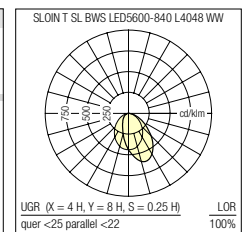

L/W/H	kg	Order no.
LED light line IP40 (IP20 on ceiling side) in light colour 3000 K BWS			
LED1400-830	1048/100/134	3,7	42 185 277
LED1600-830	1298/100/134	4,4	42 185 276
LED2000-830	1548/100/134	5,1	42 185 275
LED2200-830	1798/100/134	5,8	42 185 274
LED2600-830	2048/100/134	6,5	42 185 273
LED3000-830	2298/100/134	7,2	42 185 272
LED3200-830	2548/100/134	7,9	42 185 271
LED3600-830	2798/100/134	8,6	42 185 270
LED4000-830	3048/100/134	9,3	42 185 269
LED4200-830	3298/100/134	10,0	42 185 386
LED4600-830	3548/100/134	10,7	42 185 385
LED4800-830	3798/100/134	11,4	42 185 384
LED5200-830	4048/100/134	12,1	42 185 268
LED light line IP40 (IP20 on ceiling side) in light colour 4000 K BWS			
LED1400-840	1048/100/134	3,7	42 185 267
LED1800-840	1298/100/134	4,4	42 185 266
LED2000-840	1548/100/134	5,1	42 185 265
LED2400-840	1798/100/134	5,8	42 185 264
LED2800-840	2048/100/134	6,5	42 185 263
LED3200-840	2298/100/134	7,2	42 185 262
LED3400-840	2548/100/134	7,9	42 185 261
LED3800-840	2798/100/134	8,6	42 185 260
LED4200-840	3048/100/134	9,3	42 185 259
LED4600-840	3298/100/134	10,0	42 185 383
LED4800-840	3548/100/134	10,7	42 185 382
LED5200-840	3798/100/134	11,4	42 185 381
LED5600-840	4048/100/134	12,1	42 185 258

Accessories must be ordered separately.