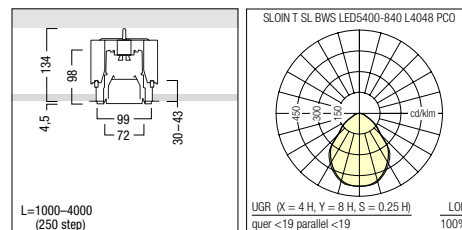

L/W/H	kg	Order no.
LED light line IP40 (IP20 on ceiling side) in light colour 3000 K BWS			
LED1200-830	1048/100/134	3,7	42 185 237
LED1600-830	1298/100/134	4,4	42 185 236
LED2000-830	1548/100/134	5,1	42 185 235
LED2200-830	1798/100/134	5,8	42 185 234
LED2600-830	2048/100/134	6,5	42 185 233
LED3000-830	2298/100/134	7,2	42 185 232
LED3200-830	2548/100/134	7,9	42 185 231
LED3600-830	2798/100/134	8,6	42 185 230
LED3800-830	3048/100/134	9,3	42 185 229
LED4200-830	3298/100/134	10,0	42 185 392
LED4600-830	3548/100/134	10,7	42 185 391
LED4800-830	3798/100/134	11,4	42 185 390
LED5200-830	4048/100/134	12,1	42 185 228
LED light line IP40 (IP20 on ceiling side) in light colour 4000 K BWS			
LED1400-840	1048/100/134	3,7	42 185 227
LED1700-840	1298/100/134	4,4	42 185 226
LED2000-840	1548/100/134	5,1	42 185 225
LED2400-840	1798/100/134	5,8	42 185 224
LED2800-840	2048/100/134	6,5	42 185 223
LED3000-840	2298/100/134	7,2	42 185 222
LED3400-840	2548/100/134	7,9	42 185 221
LED3800-840	2798/100/134	8,6	42 185 220
LED4000-840	3048/100/134	9,3	42 185 219
LED4500-840	3298/100/134	10,0	42 185 389
LED4800-840	3548/100/134	10,7	42 185 388
LED5200-840	3798/100/134	11,4	42 185 387
LED5400-840	4048/100/134	12,1	42 185 218

Accessories must be ordered separately.