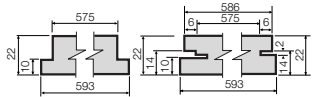

▶ OPTIMA

▲ Optima

Optima MicroLook

OPTIMA BOARD TEGULAR MICROLOOK VECTOR

Prelude XL/TL 24 mm

Prelude XL/TL 24 mm

Prelude XL/TL 15 mm
Silhouette

Prelude XL/TL 24 mm

600 x 600 x 15 mm	2327 M	2329 M	2331 M
600 x 1200 x 15 mm	2328 M	2330 M	2332 M
600 x 600 x 20 mm	2335 M	2349 M	2363 M
600 x 1200 x 20 mm	2336 M		
600 x 1800 x 20 mm	2337 M		
1200 x 1200 x 20 mm	2338 M		
300 x 1720 x 20 mm	2339 M		
300 x 1800 x 20 mm	2340 M		
600 x 600 x 22 mm			2387 M
600 x 600 x 25 mm	2379 M	2381 M	2383 M
600 x 1200 x 25 mm	2380 M		

α _w	NRC	Hz					
		125	250	500	1000	2000	4000
Board/Tegular/MicroLook 15 mm							
0.90	0.90	0.35	0.75	1.00	0.80	0.90	0.95
Board/Tegular/MicroLook 20 mm							
0.95	0.95	0.40	0.80	1.00	0.85	1.00	1.00
Board/Tegular/MicroLook 25 mm							
1.00	1.00	0.50	0.85	1.00	0.95	1.00	1.00
Vector 22 mm							
1.00	0.95	0.35	0.80	1.00	0.90	1.00	1.00