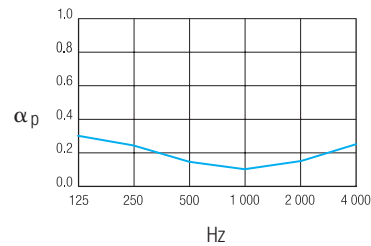

▶ **PLAIN**

Plain

Plain Tegular

PLAIN

PLAIN	BOARD	TEGULAR	MICROLOOK
	 Prelude XL ² /TLX 24 mm	 PreludeXL ² /TLX 24 mm	 Prelude XL ² /TL 15 mm Silhouette
	 15 mm	 9.5 mm, 15 mm, 15°, M=6.5 mm, D=7.6 mm	 4.5 mm, 8 mm, 15 mm, 15°
	600 x 600 x 15 mm 9587 M 625 x 625 x 15 mm 9587 D 600 x 1200 x 15 mm 9588 M 625 x 1250 x 15 mm 9588 D	9589 M 9589 D	9590 M 9590 D

		Hz							
 EN 20354 & EN 11654	α_w NRC	125	250	500	1000	2000	4000		
	0.15(L) 0.15	0.30	0.25	0.15	0.10	0.15	0.25	α_p	

 EN 20140-9 & EN 717-1	Dncw = 37 dB
---------------------------	---------------------

 EEA	A2-s1, d0
 CH	6q3 (TA VKF)
 N	In 1 (NBK 14)

 RUS	Hard combustible (G-1): GOST 30244-94; V1, D1, T1 NPB 244-97
---------	---

 $\lambda = 0.052 - 0.057$ W/mK

 ≈ 90 %

 95 % RH

 ≈ 4.0 kg/m ²

- Please contact our Internal Technical Sales Group for further details.
- Pour de plus amples informations merci de contacter notre Service Information Plafonds.
- Weitere Informationen erhalten Sie von unserem Kundenservice. Änderungen vorbehalten.
- Voor meer informatie kunt u contact opnemen met Market Service Center.
- Per ulteriori dettagli consultare il nostro Ufficio Commerciale.
- Para más detalles, por favor, contacte con el Servicio de Información de Techos.
- W razie dodatkowych pytań prosimy kontaktować się z biurem Armstrong w Warszawie.
- A более подробной информацией обращайтесь пожалуйста в представительство компании Армстронг.