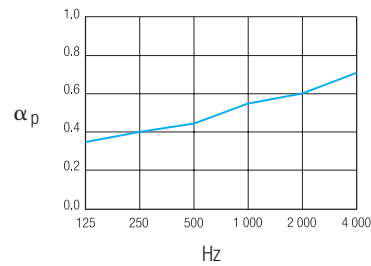

► **CIRRUS**

Cirrus

Cirrus MicroLook

CIRRUS

CIRRUS	BOARD	TEGULAR	MICROLOOK BE	MICROLOOK
	 Prelude XL ² /TLX 24 mm	 Prelude XL ² /TLX 24 mm	 Prelude XL ² /TL 15 mm Silhouette	 Prelude XL ² /TL 15 mm Silhouette
	600 x 600 x 15 mm..... 9619 M 625 x 625 x 15 mm..... 9619 D 9620 M 9620 D 9622 M 9622 D 9621 M 9621 D

α_w	NRC	125	250	500	1000	2000	4000	α_p
0.55(H)	0.50	0.35	0.40	0.45	0.55	0.60	0.70	

Hz

EN 20354 & EN 11654

Dncw = 36 dB

EN 20140-9 & EN 717-1

EEA A2-s1, d0
CH 6q3 (TA VKF)
N In 1 (NBK 14)

RUS Hard combustible (G-1): GOST 30244-94;
V1, D1, T1 NPB 244-97