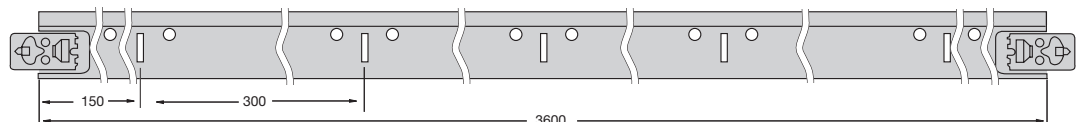

CLEAN ROOM - подвесная система для чистых помещений

24 мм видимая подвесная система

Основные характеристики

- Алюминиевая конструкция для обеспечения максимальной устойчивости к коррозии и возможности применения в чистых помещениях
- Уникальная секция из экструдированного алюминия
- Уникальная, установленная в заводских условиях прокладка для лучшего сочленения подвесной системы с панелью
- Приклепанный замок на несущей рейке; замок, являющийся частью поперечной рейки
- Фиксирующие клипсы для уменьшения воздухопроницаемости потолка
- Система может применяться в помещениях с классом чистоты 4 согласно стандарту ISO 14644-1

Каталожный номер	Описание	Размеры		шт/кор		вес/кор кг	кор/пал
		длина (мм)	высота (мм)	шт	пог.м.		
BPEA794044	Экструдированный алюминий для чистых помещений 3600мм/24мм	3600	43	20	72	24	20
BPEA793044	Экструдированный алюминий для чистых помещений 1200мм/24мм	1200	43	60	72	26	20
BPEA792044	Экструдированный алюминий для чистых помещений 600мм/24мм	600	43	60	36	12	40
BPEA7801	Экструдированный алюминий для чистых помещений 24мм/24мм	3660	24	30	109.8	20	25

Все размеры в мм

Аксессуары

BP CHDC

Фиксирующая клипса для применения в чистых помещениях

BPA 425 G

Клипса доступа

Технические характеристики

- **Материал**
Экструдированный алюминий - с прокладкой
- **Несущие и поперечные рейки**
Экструдированный алюминий для чистых помещений
- **Продуктовая группа**
Видимая подвесная система
- **Тип соединения**
Несущая рейка: приклепанный замок Superlock
Поперечная рейка: замок, являющийся частью поперечной рейки

Несущая способность

Максимальная нагрузка = 10,5 кг/м²

Точки подвеса с шагом 1200 мм, прогиб L/500 (4 мм максимум) согласно стандарту EN13964

- 1 **ВРЕА794044**
- 2 **ВРЕА793044**
- 3 **ВРЕА792044**

Все размеры в мм