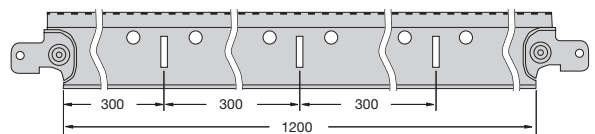

CLEAN ROOM - подвесная система для чистых помещений

24 мм видимая подвесная система

Основные характеристики

- Алюминиевая конструкция для обеспечения максимальной устойчивости к коррозии и возможности применения в чистых помещениях
- Уникальная секция из экструдированного алюминия
- Уникальная, установленная в заводских условиях прокладка для лучшего сочленения подвесной системы с панелью
- Приклепанный замок на несущей рейке; замок, являющийся частью поперечной рейки
- Фиксирующие клипсы для уменьшения воздухопроницаемости потолка
- Система может применяться в помещениях с классом чистоты 4 согласно стандарту ISO 14644-1

Каталожный номер	Описание	Размеры		шт/кор		вес/кор кг	кор/пал
		длина (мм)	высота (мм)	шт	пог.м.		
BPEA794044	Экструдированный алюминий для чистых помещений 3600мм/24мм	3600	43	20	72	24	20
BPEA793044	Экструдированный алюминий для чистых помещений 1200мм/24мм	1200	43	60	72	26	20
BPEA792044	Экструдированный алюминий для чистых помещений 600мм/24мм	600	43	60	36	12	40
BPEA7801	Экструдированный алюминий для чистых помещений 24мм/24мм	3660	24	30	109.8	20	25

Все размеры в мм

Аксессуары

BP CHDC

Фиксирующая клипса для применения в чистых помещениях

BPA 425 G

Клипса доступа

Технические характеристики

- **Материал**
Экструдированный алюминий - с прокладкой
- **Несущие и поперечные рейки**
Экструдированный алюминий для чистых помещений
- **Продуктовая группа**
Видимая подвесная система
- **Тип соединения**
Несущая рейка: приклепанный замок Superlock
Поперечная рейка: замок, являющийся частью поперечной рейки