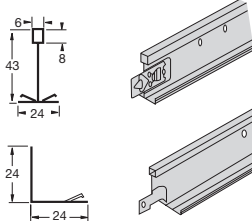

CLEAN ROOM - подвесная система для чистых помещений

24 мм видимая подвесная система

Основные характеристики

- Алюминиевая конструкция для обеспечения максимальной устойчивости к коррозии и возможности применения в чистых помещениях
- Уникальная секция из экструдированного алюминия
- Уникальная, установленная в заводских условиях прокладка для лучшего сочленения подвесной системы с панелью
- Приклепанный замок на несущей рейке; замок, являющийся частью поперечной рейки
- Фиксирующие клипсы для уменьшения воздухопроницаемости потолка
- Система может применяться в помещениях с классом чистоты 4 согласно стандарту ISO 14644-1

Каталожный номер	Описание	Размеры		шт/кор		вес/кор кг	кор/пал
		длина (мм)	высота (мм)	шт	пог.м.		
BPEA794044	Экструдированный алюминий для чистых помещений 3600мм/24мм	3600	43	20	72	24	20
BPEA793044	Экструдированный алюминий для чистых помещений 1200мм/24мм	1200	43	60	72	26	20
BPEA792044	Экструдированный алюминий для чистых помещений 600мм/24мм	600	43	60	36	12	40
BPEA7801	Экструдированный алюминий для чистых помещений 24мм/24мм	3660	24	30	109.8	20	25

Все размеры в мм

Аксессуары

BP CHDC

Фиксирующая клипса для применения в чистых помещениях

BPA 425 G

Клипса доступа

Технические характеристики

- **Материал**
Экструдированный алюминий - с прокладкой
- **Несущие и поперечные рейки**
Экструдированный алюминий для чистых помещений
- **Продуктовая группа**
Видимая подвесная система
- **Тип соединения**
Несущая рейка: приклепанный замок Superlock
Поперечная рейка: замок, являющийся частью поперечной рейки

Несущая способность

Максимальная нагрузка = 10,5 кг/м²

Точки подвеса с шагом 1200 мм, прогиб L/500 (4 мм максимум) согласно стандарту EN13964

- 1 **ВРЕА794044**
- 2 **ВРЕА793044**
- 3 **ВРЕА792044**

Все размеры в мм