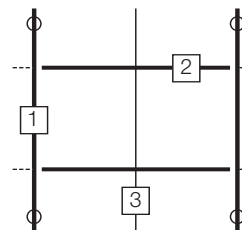

Несущая способность

Максимальная нагрузка = 10,5 кг/м²

Точки подвеса с шагом 1200 мм, прогиб L/500 (4 мм максимум) согласно стандарту EN13964

- 1 **ВРЕА794044**
- 2 **ВРЕА793044**
- 3 **ВРЕА792044**

Все размеры в мм

Восточная Европа

СНГ
Армстронг Европа ГмБХ
Информационный центр
Московское Представительство
Россия, 117198, Москва
Ленинский пр., 113/1
Тел. 7 (495) 956 51 00
Факс: 7 (495) 956 51 01
e-mail: info-cis@armstrong.com
www.armstrong-ceilings.ru

Другие рынки: www.armstrong-europe.com

Armstrong