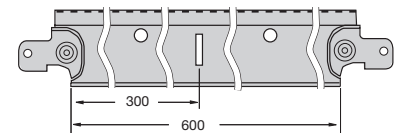

CLEAN ROOM - подвесная система для чистых помещений

24 мм видимая подвесная система

Основные характеристики

- Алюминиевая конструкция для обеспечения максимальной устойчивости к коррозии и возможности применения в чистых помещениях
- Уникальная секция из экструдированного алюминия
- Уникальная, установленная в заводских условиях прокладка для лучшего сочленения подвесной системы с панелью
- Приклепанный замок на несущей рейке; замок, являющийся частью поперечной рейки
- Фиксирующие клипсы для уменьшения воздухопроницаемости потолка
- Система может применяться в помещениях с классом чистоты 4 согласно стандарту ISO 14644-1

Каталожный номер	Описание	Размеры		шт/кор		вес/кор кг	кор/пал
		длина (мм)	высота (мм)	шт	пог.м.		
BPEA794044	Экструдированный алюминий для чистых помещений 3600мм/24мм	3600	43	20	72	24	20
BPEA793044	Экструдированный алюминий для чистых помещений 1200мм/24мм	1200	43	60	72	26	20
BPEA792044	Экструдированный алюминий для чистых помещений 600мм/24мм	600	43	60	36	12	40
BPEA7801	Экструдированный алюминий для чистых помещений 24мм/24мм	3660	24	30	109.8	20	25

Все размеры в мм

Аксессуары

BP CHDC

Фиксирующая клипса для применения в чистых помещениях

BPA 425 G

Клипса доступа

Технические характеристики

- **Материал**
Экструдированный алюминий - с прокладкой
- **Несущие и поперечные рейки**
Экструдированный алюминий для чистых помещений
- **Продуктовая группа**
Видимая подвесная система
- **Тип соединения**
Несущая рейка: приклепанный замок Superlock
Поперечная рейка: замок, являющийся частью поперечной рейки