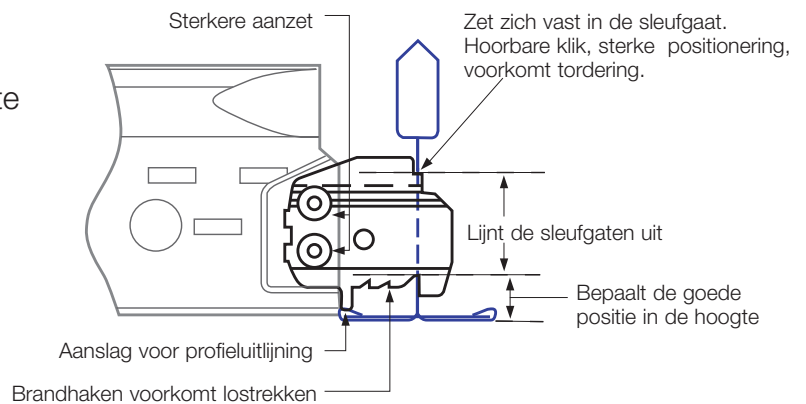

TLX

Installeren wordt nog eenvoudiger

Inspiring Great Spaces™

Armstrong[®]
CEILING SOLUTIONS

TLX - een revolutionaire clip

Armstrong werkt continu aan betere productprestaties en -presentaties. Na Peakform komt Armstrong nu met de beste innovatie ooit: de TLX-clip.

Ze getuigen

“...De aangezette clip zorgt voor een stevige en stabiele aansluiting. Door de sterke verbinding is het systeem zeer maatvast en laat zich daardoor snel en haaks monteren. Dit systeem is een goed alternatief op mijn huidige systeem, zeker omdat de passtukken zeer gemakkelijk zijn te knippen. Door de verbetering zijn wij, ten opzichte van het vorige systeem, in staat om meer m² per dag te monteren.”