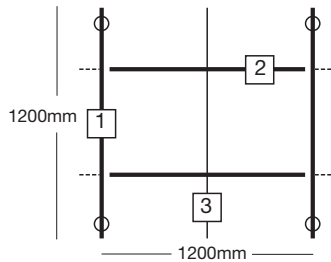

Eigenschappen

- **Peakform** gepatenteerd universeel hoofdprofiel. De Peakform-bulb zorgt voor grotere sterkte en stabiliteit
- **TLX** -dwarsprofielen voor eenvoudiger installatie, sterkere koppeling en betere uitlijning
- Alle profielen zijn voorzien van rotary stitching voor extra weerstand tegen tordering en extra stabiliteit bij de installatie

Fysieke gegevens

- **Materiaal** - dubbelwandig gegalvaniseerd staal
- **Afwerking** - gemoffelde polyesterverf
- **Productfamilie** - zichtbaar ophangstelsel
- **Hoofdprofiel/ dwarsprofiel verbinding - TLX clip**
- **Einddetail** - hoofdprofiel: bulb-tegen-bulb verbinding, vastgeklonken **Superlock**-clip, enkele stitching
  TLX dwarsprofiel: vastgeklonken clip, dubbele stitching
- **Brandveiligheid** - uitgebreide brandcertificering. Voor meer informatie kunt u contact opnemen met ons Market Service Center.

Belasting / doorbuigingstabel

Maximale belasting = 10,5 kg/m²
Ruimte tussen ophangpunten maximaal 1200 mm, maximale doorbuiging L/500 (maximum 4 mm) overeenkomstig de norm EN 13964.

- 1 31 40 32A or 35 40 32
- 2 13 30 31
- 3 13 20 31