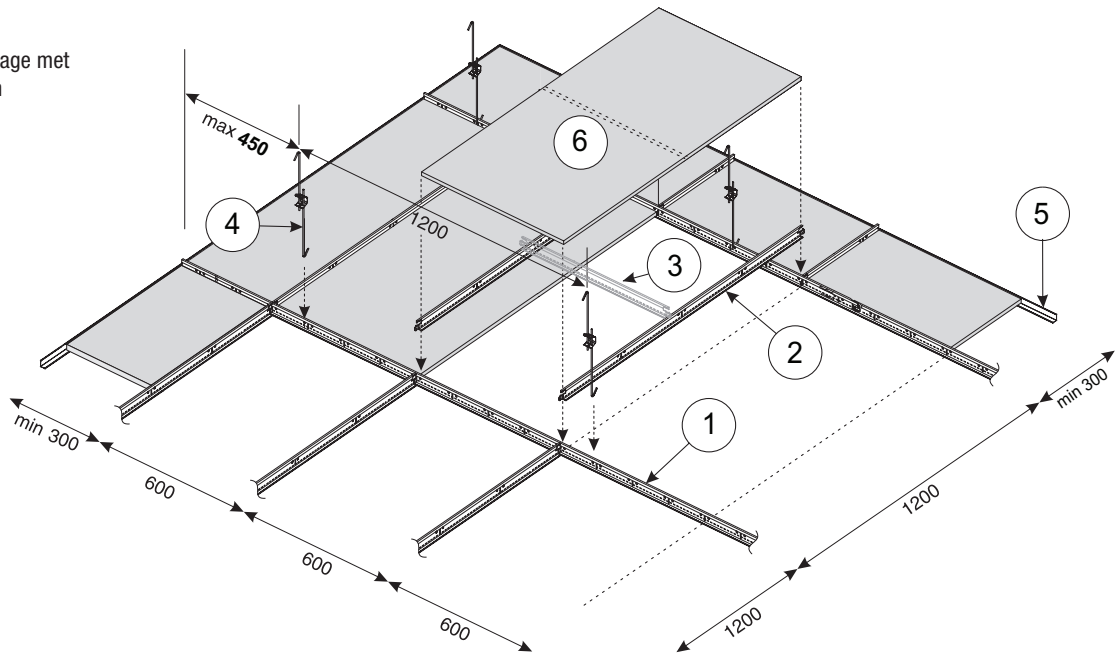

Belasting / doorbuigingstabel

Maximale belasting = 10,5 kg/m²
 Ruimte tussen ophangpunten maximaal 1200 mm, maximale doorbuiging L/500 (maximum 4 mm) overeenkomstig de norm EN 13964.

- 1 31 40 32A or 35 40 32
- 2 13 30 31
- 3 13 20 31

Installatie tekening (module 1200 x 600mm)

Standaard montage met zichtbaar 24mm ophangstelsel Board, Tegular.

Alle maten zijn in millimeters.

6 Tegels	Hoofdprofiel op	Ophangpunten op	Benodigde hoeveelheden per 1m ² (zonder afval)			
			1 Hoofdprofiel	2 Dwarsprofiel 1200mm	3 Dwarsprofiel 600mm	4 Hangers
1200 x 600mm 1,39 stuks	1200mm	1200mm	0,84 lm	1,67 lm	-	0,70 stuks
	600mm	1200mm	1,67 lm	-	0,84 lm	1,40 stuks
600 x 600mm 2,78 stuks	1200mm	1200mm	0,84 lm	1,67 lm	0,84 lm	0,70 stuks
	600mm	1200mm	1,67 lm	-	1,67 lm	1,40 stuks