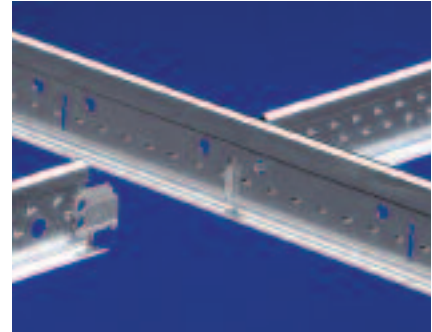

✓ Een ruim assortiment accessoires voor complete installaties

✓ Programma met speciale producten

- Dwarsprofielen in speciale lengtes verkrijgbaar van vanaf 50 mm lengte.
- Dwarsprofielen met speciale 38 mm hoogte.
- minimum afdname vanaf 1 pak
- op verzoek volledig programma RAL-kleuren leverbaar

✓ Een eigen serviceprogramma

- directe levering ter plaatse
- 48-uurs-service mogelijk
- 10 jaar productgarantie
- CE-markering volgens EN 13964
- uitgebreide brandcertificering

Voor meer informatie kunt u contact opnemen met ons Market Service Center.