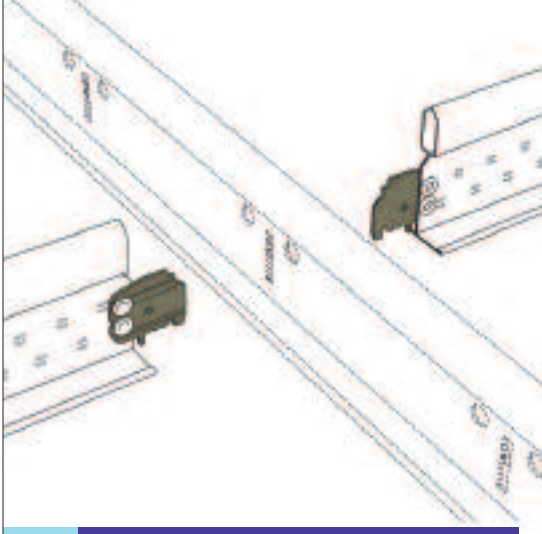

TLX

Installeren wordt nog eenvoudiger

Inspiring Great Spaces™

Armstrong
CEILING SOLUTIONS

Hoofdprofielen

Dwarsprofielen

Dwarsprofielen

Hoekprofielen

Voor meer informatie, neem contact op met ons Market Service Center.

Benelux
ARMSTRONG BUILDING PRODUCTS B.V.

Postbus 3803
4800 DV Breda
Nederland

Tel: **(+31) 076 523 02 00 (NL)**
(+32) 02 223 00 72 (B)

Fax: (+31) 076 521 04 07
e-mail : benelux-info@armstrong.com

www.armstrong-plafonds.nl
www.armstrongplafonds.be
www.armstrongceilings.eu

Armstrong®
CEILING SOLUTIONS

Alle productspecificaties kunnen zonder voorafgaande kennisgeving worden gewijzigd