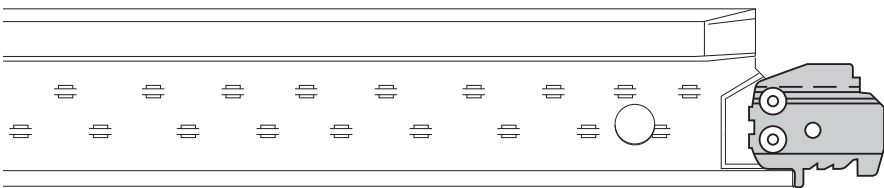

Makkelijker, sterker, veiliger en sneller!

TLX - een revolutie in dwarsprofielen

Sterker

- Hoogte vergroot van 35 naar 38 mm voor nog meer stevigheid
- Peakform-bulb: sterker systeem
- Dubbele stitching voor grotere weerstand tegen tordering
- Dubbele zoom voor grotere weerstand bij zijwaartse kracht

Betere koppeling

- Hoorbare klik geeft juiste plaatsing van de clip aan
- Profielen op dezelfde hoogte
- Eenvoudiger koppeling met zandlopervormige sleufgaten
- Door de clip lijnt het systeem zichzelf uit

Makkelijker te hanteren

- Makkelijker te knippen dus sneller te installeren. 90% betreft het knippen van dwarsprofielen.
- Tot 50% minder gewicht per verpakking
- Stabieler dwarsprofiel in hoekprofiel

Flexibiliteit

- Op verzoek verkrijgbaar in speciale maten
- Profielen ook in 30 mm hoogte verkrijgbaar
- Ontwerp: in verschillende kleuren verkrijgbaar, compatibel met Bandraster
- Volledig compatibel met bestaande TL-profielen (geen verouderd materiaal)
- De benodigde brandrapporten zijn aanwezig.