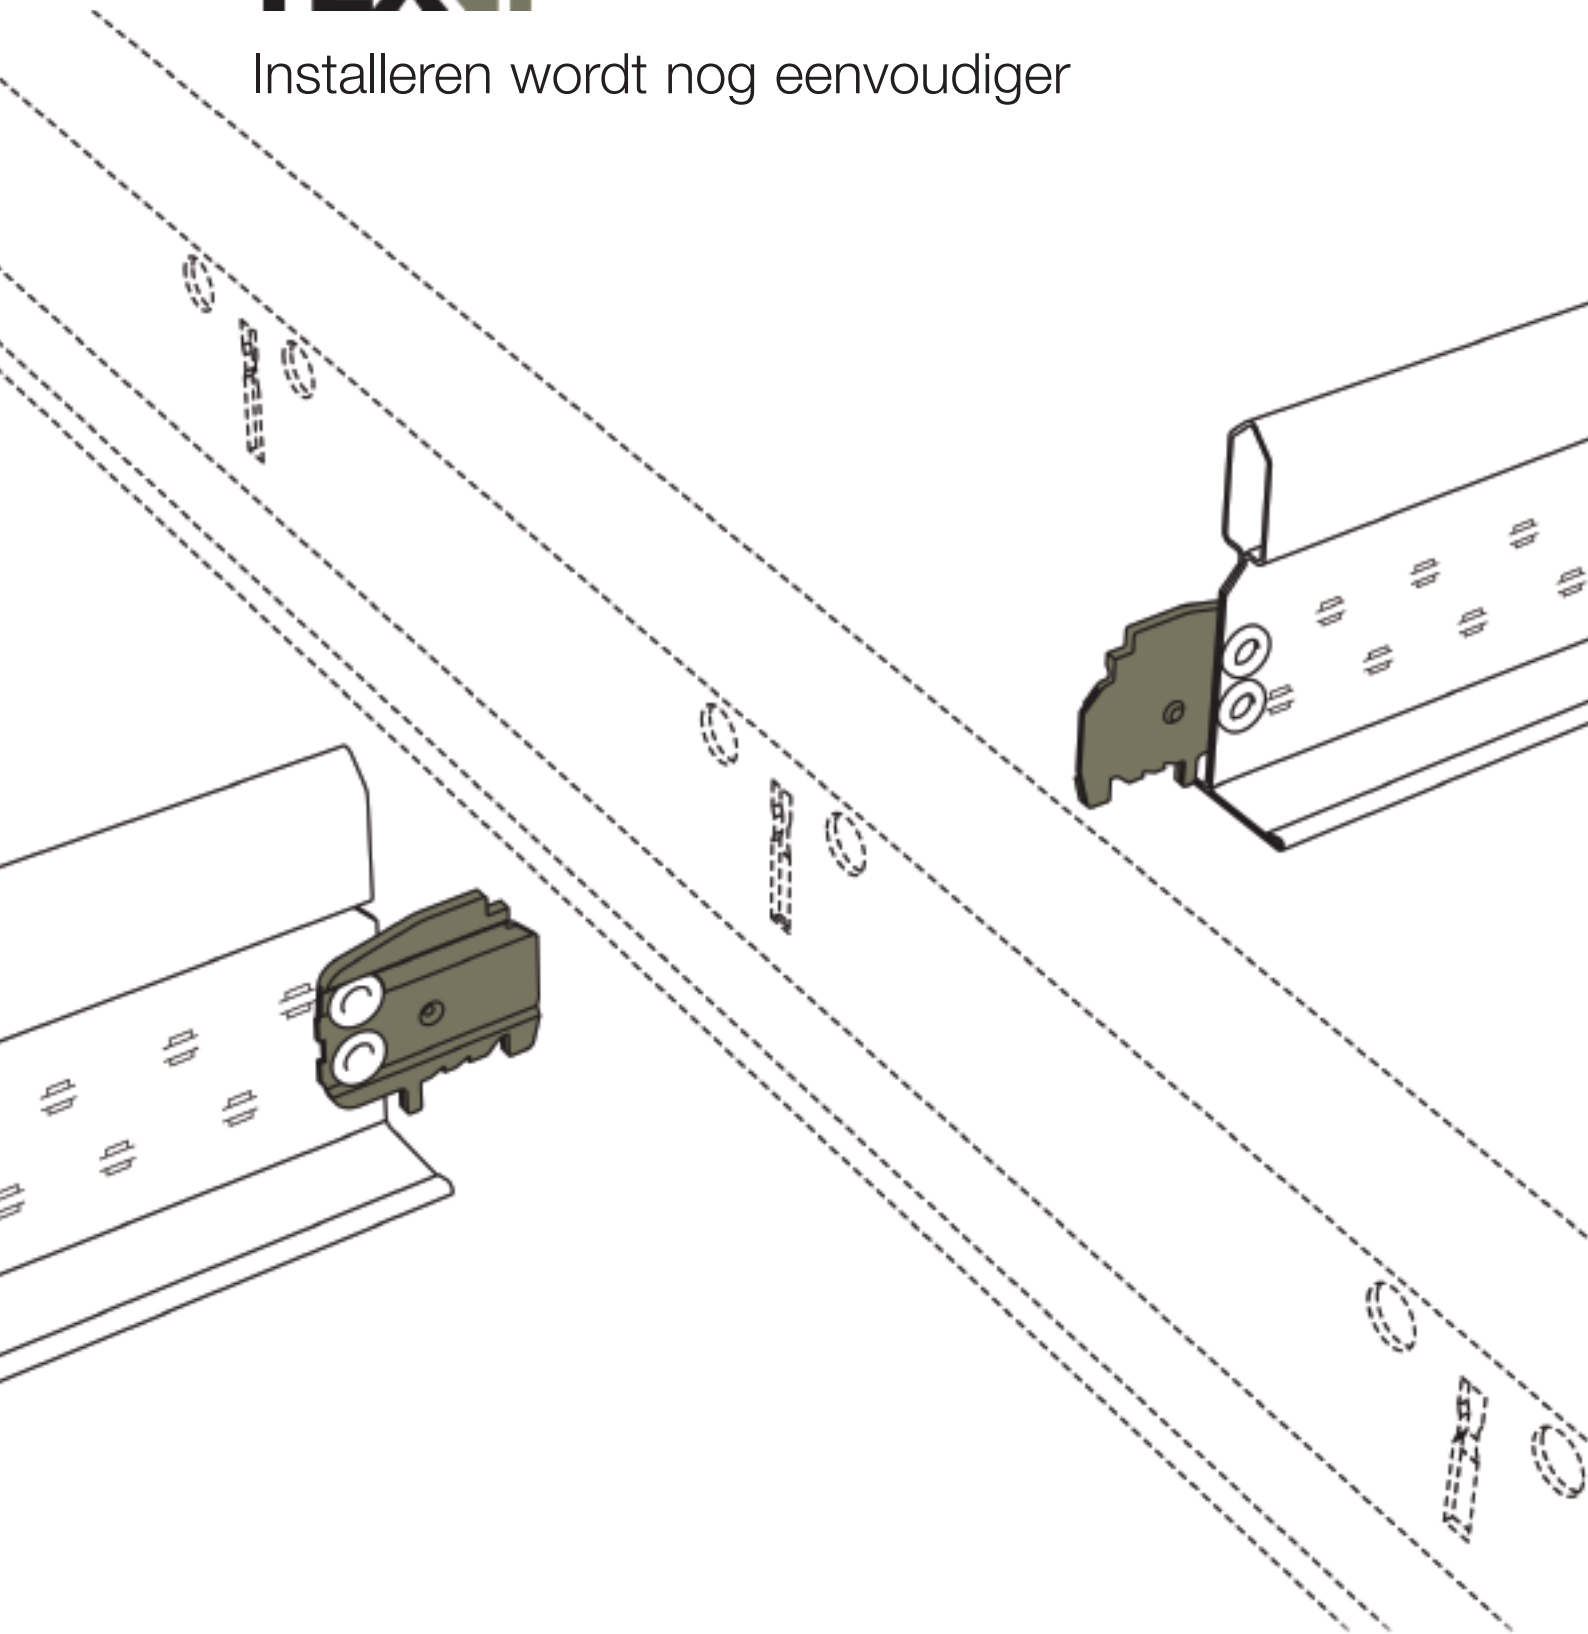

TLX

Installeren wordt nog eenvoudiger

Inspiring Great Spaces™

Armstrong®
CEILING SOLUTIONS