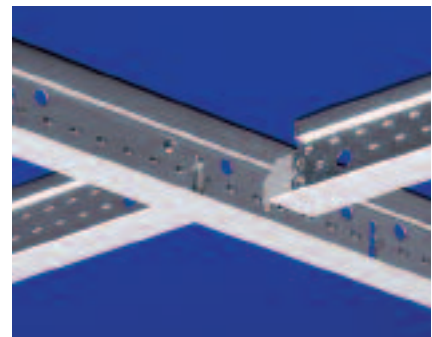

✓ Een ruim assortiment accessoires voor complete installaties

✓ Programma met speciale producten

- Dwarsprofielen in speciale lengtes verkrijgbaar van vanaf 50 mm lengte.
- Dwarsprofielen met speciale 38 mm hoogte.
- minimum afdname vanaf 1 pak
- op verzoek volledig programma RAL-kleuren leverbaar

✓ Een eigen serviceprogramma

- directe levering ter plaatse
- 48-uurs-service mogelijk
- 10 jaar productgarantie
- CE-markering volgens EN 13964
- uitgebreide brandcertificering

Voor meer informatie kunt u contact opnemen met ons Market Service Center.