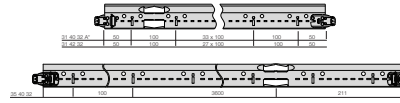

Hoofdprofielen

Dwarsprofielen