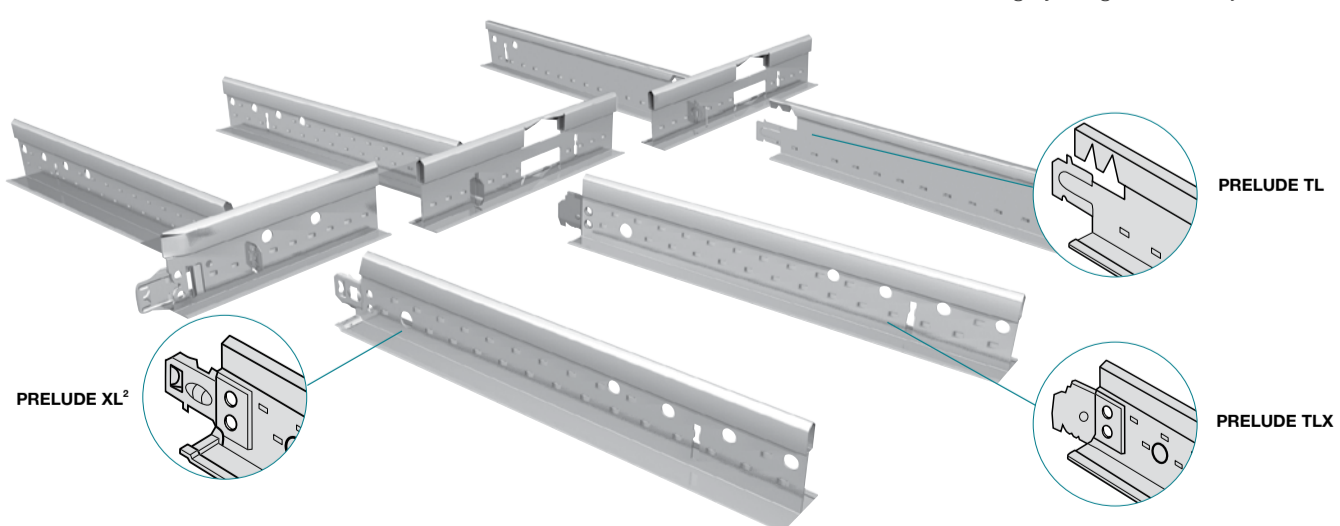

■ Teljeskörű álmennyezeti megoldás

Az Armstrong tartósín rendszerei a rendszermegoldások széles választékát kínálják.

■ Szín

A Global White szín illeszkedik az Armstrong álmennyezeti lapok színéhez, de rendelhető 180 egyéb színben is.

Armstrong fejlesztések

■ Prelude univerzális főtartó

A Prelude univerzális főtartó egyaránt használható beakasztós és bepattintós keresztcsínhez is. Az univerzális rendszer választható a **Peakform** keresztmetszettel, 24 és 15mm-es talpszélességgel. A **Peakform** univerzális főtartókat igen egyszerűen és gyorsan lehet toldani egymáshoz. A metrikus méretű főtartók 100mm-ként kaptak keresztartó csatlakozási lehetőséget a rugalmas szerelhetőségért. Ezek a részek úgy lettek méretezve, hogy alkalmasak legyenek mind a Prelude TL vagy TLX (beakasztós) mind a Prelude XL² (bepattintós) keresztcsínhez.