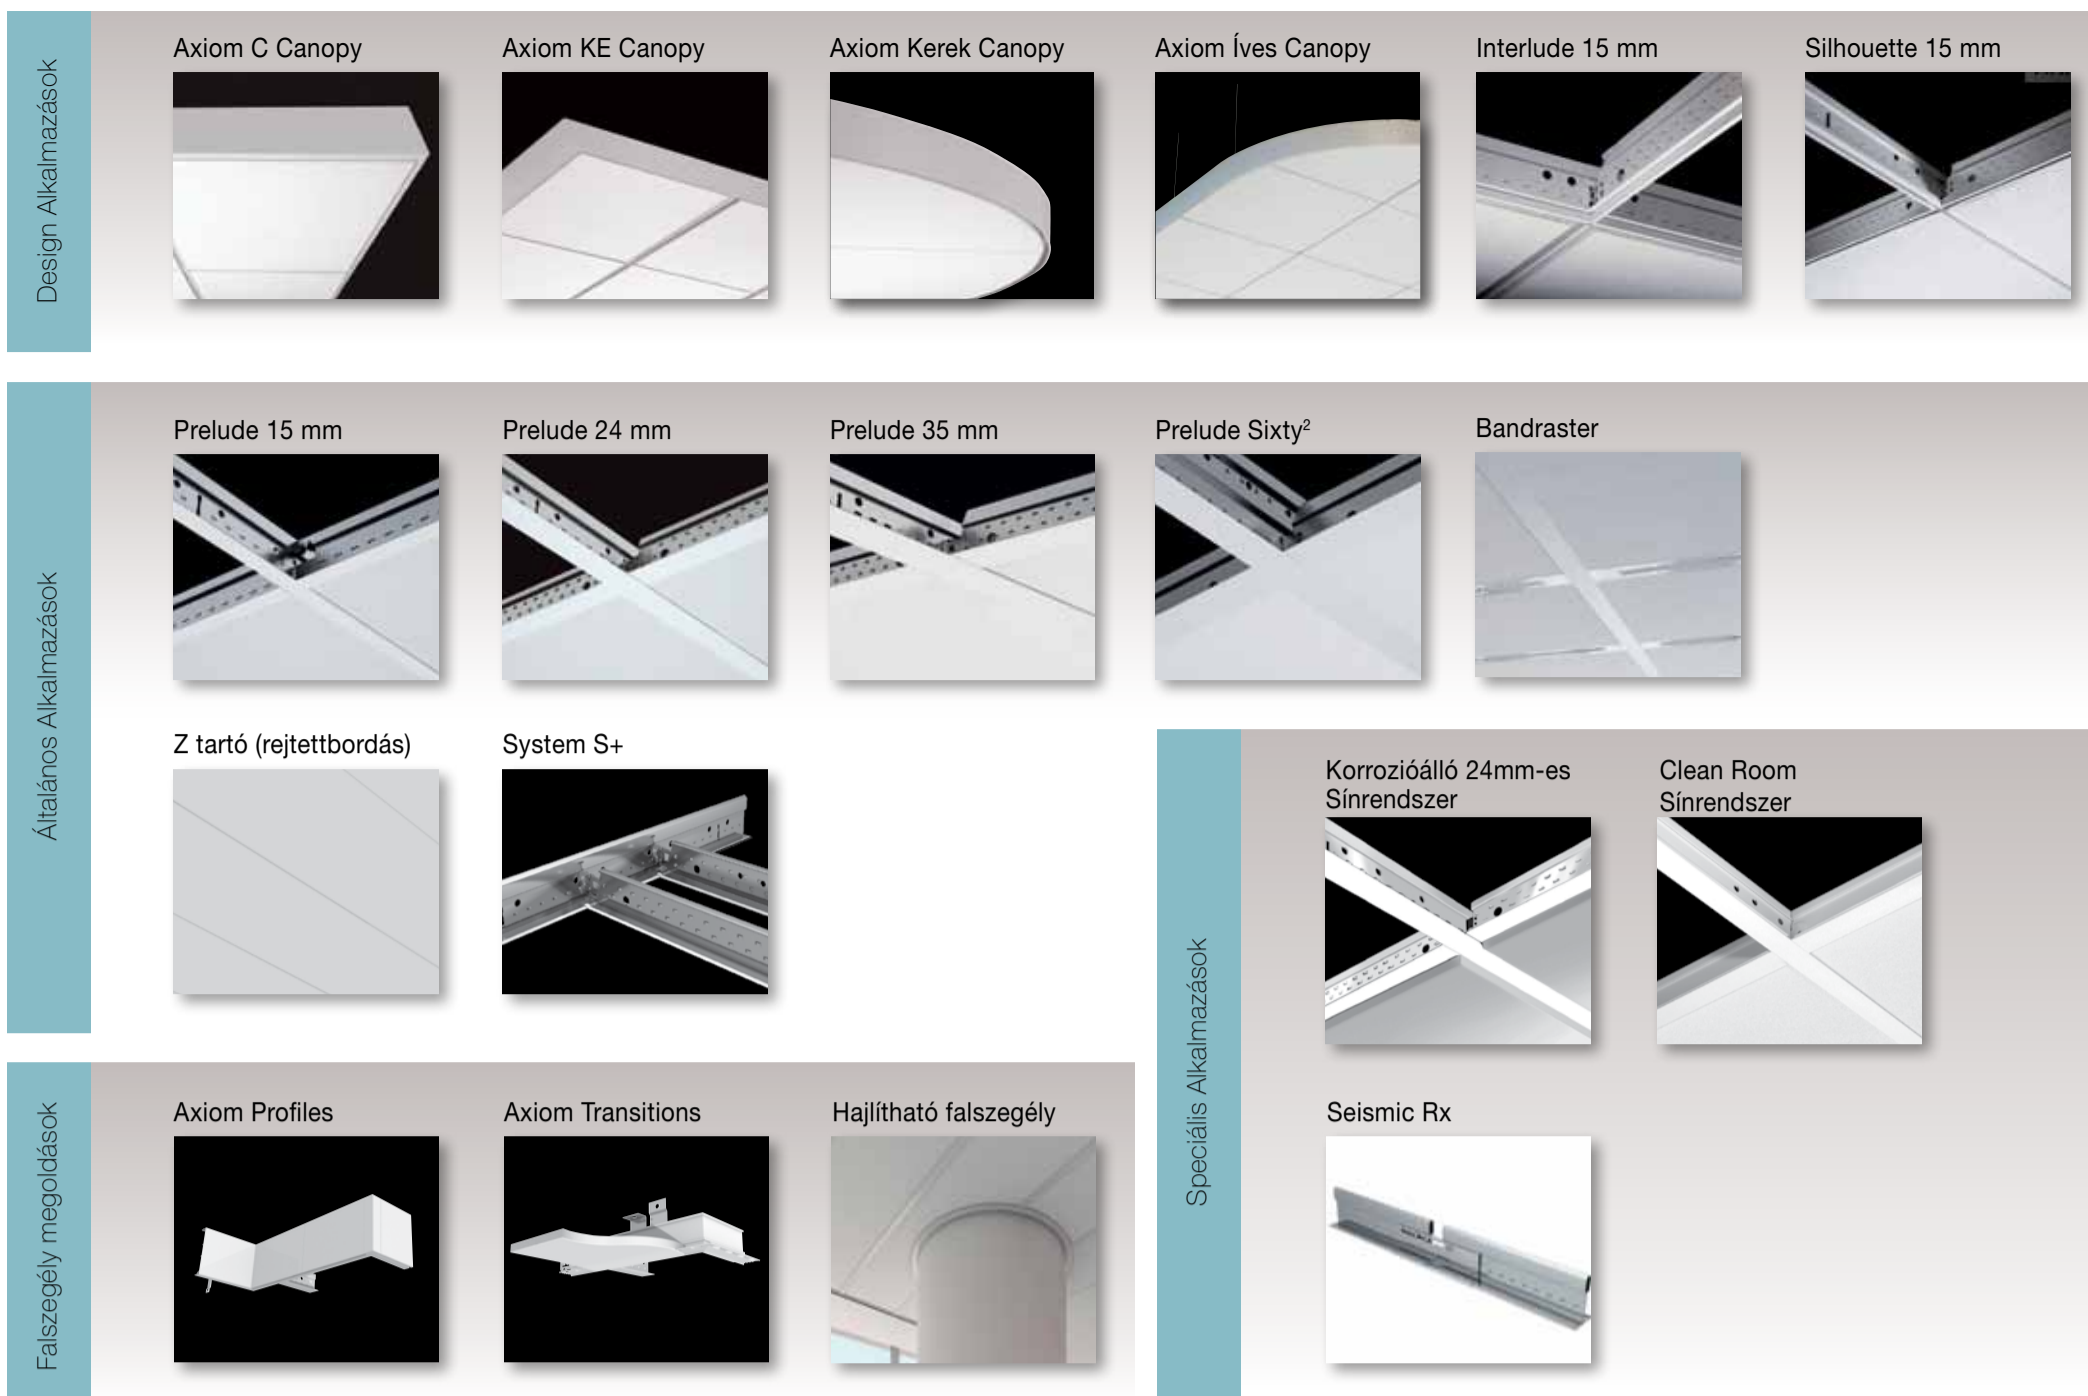

■ Teljeskörű álmennyezeti megoldás

Az Armstrong tartósín rendszerei a rendszermegoldások széles választékát kínálják.

■ Szín

A Global White szín illeszkedik az Armstrong álmennyezeti lapok színéhez, de rendelhető 180 egyéb színben is.

Armstrong fejlesztések

■ Prelude univerzális főtartó

A Prelude univerzális főtartó egyaránt használható beakasztós és bepattintós keresztcsínhez is. Az univerzális rendszer választható a **Peakform** keresztmetszettel, 24 és 15mm-es talpszélességgel. A **Peakform** univerzális főtartókat igen egyszerűen és gyorsan lehet toldani egymáshoz. A metrikus méretű főtartók 100mm-ként kaptak keresztartó csatlakozási lehetőséget a rugalmas szerelhetőségért. Ezek a részek úgy lettek méretezve, hogy alkalmasak legyenek mind a Prelude TL vagy TLX (beakasztós) mind a Prelude XL² (bepattintós) keresztcsínhez.

A hosszoldáshoz használatos **Superlock** kapcsolatok lehetővé teszik az összekapcsolást illetve szétbontást akár a helység közepén.

■ Axiom család

- **Axiom Transitions** - különböző keresztmetszet arra lett kifejlesztve, hogy tökéletes és elegáns megoldást biztosítson gipszkarton mennyezet és ásványszálas-, fém- vagy fa kazettás álmennyezetek szintbeli csatlakozásához.
- **Axiom Profiles** - Elérhetőek 5 különböző magasságban és egy gipszkarton falszegéllyel, álmennyezetek léptetéséhez vagy rejtettvilágítás elhelyezéséhez. Kompatibilisek a 24 és 15mm-es sínrendszerekkel, beleértve a designer síneket is.
- **Axiom Classic, Knife Edge, Kerek&Íves Canopy elemek** - szerelési csomagban, felszerelésre kész, álmennyezeti "felhők" építéséhez teljes méretű álmennyezeti lap betételekkel. Az Axiom Canopy elemek meghatározzák és egyedivé teszik a tereket.